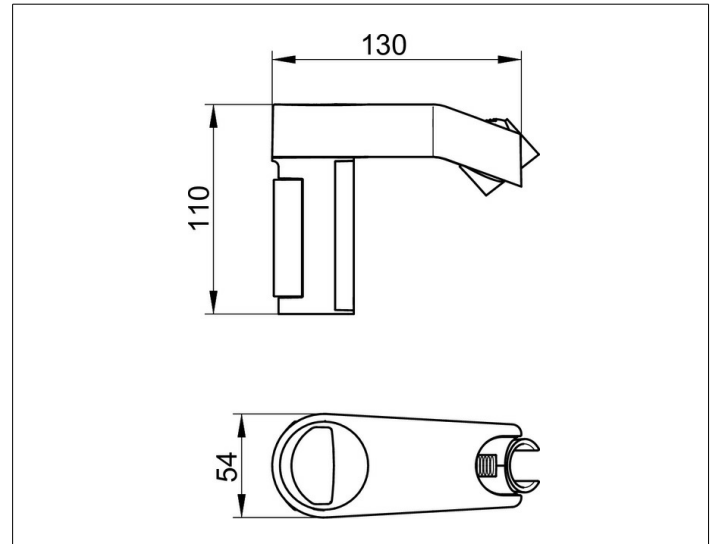

**AXESS**

35010010100 Brauseschieber

**PRODUKT**

**ZEICHNUNG**

**PRODUKTBESCHREIBUNG**

zur Montage an Brausestange und Winkelgriffen,  
höhenverstellbar, schwenkbar

**OBERFLÄCHE**

verchromt