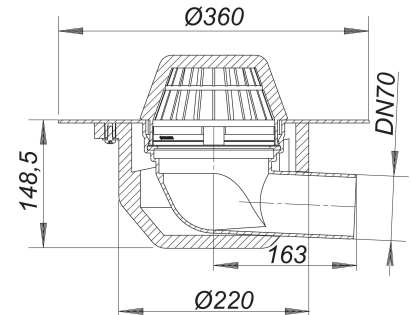

## Dachablauf 64 PVC, DN 70

Artikelnummer: 643070

GTIN: 4001636643070

Rabattgruppe: 10

### Beschreibung:

Dachablauf 64 PVC, DN 70

nach DIN EN 1253

mit extra breitem Flansch zum Anschluss von PVC-Dachbahnen

Ausführung:

- Ablaufgehäuse wärmeisoliert
- Ablaufstutzen DN 70 oder DN 100 seitlich, 3 Grad abgewinkelt
- Laubfangkorb

Material:

PVC