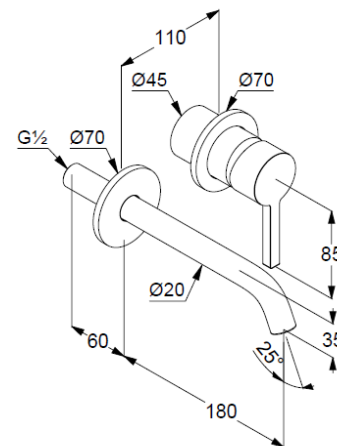

Einhebelmischer

Feinbau-Set ohne Unterputz-Rohbau-Set

für Unterputzkörper KLUDI Art. Nr. 38242

geschlossener Hebel, Metall

Strahlregler, S-Pointer M18,5 PCA

Durchflussmenge bei 3 bar 4,5 l/min.

fester Auslauf

EU-Taxonomie: max. 6 l/min. -

wesentlicher Beitrag (SC) möglich

Produktabbildung/ Product picture

Maßzeichnung/ Dimensional drawing

Durchfluss/ Flow rate