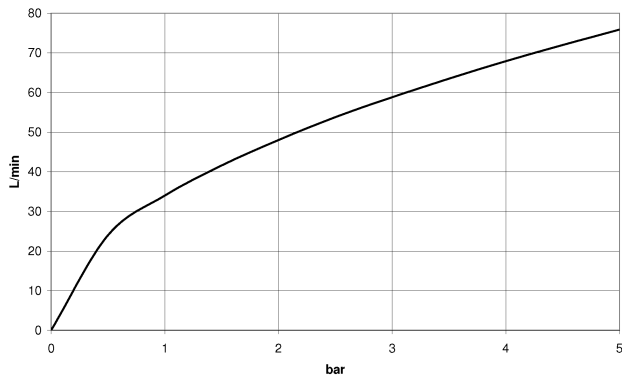

Dusche - Serienneutral
Wandanschlussbogen - chrom
Artikelnummer: 28 450 625-00

- Brauseabgang 3/8"
- Rosette Ø 55 mm
- Anschluss 1/2"
- Eigensicher gegen Rückfließen.
- Passt zu Meta, Tara.

chrom

Maßzeichnung

Alle Angaben in mm / inch = mm x 0,0394

Dusche - Serienneutral
Wandanschlussbogen - chrom
Artikelnummer: 28 450 625-00

Durchflussdiagramm

Dusche - Serienneutral
Wandanschlussbogen - chrom
Artikelnummer: 28 450 625-00