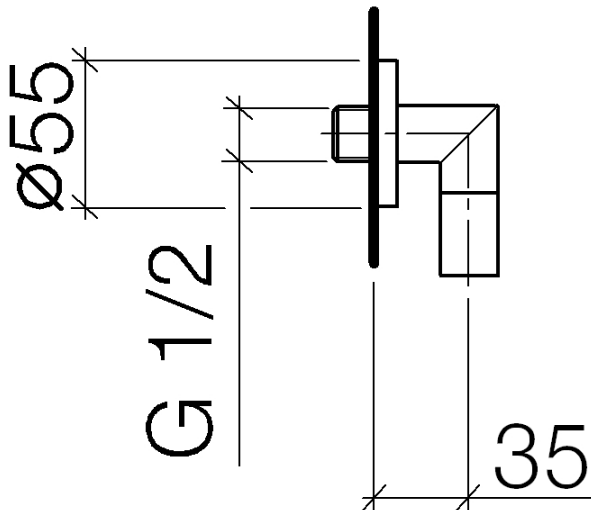

Dusche - Serienneutral
Wandanschlussbogen - chrom
Artikelnummer: 28 450 625-00

- Brauseabgang 3/8"
- Rosette Ø 55 mm
- Anschluss 1/2"
- Eigensicher gegen Rückfließen.
- Passt zu Meta, Tara.

chrom

Maßzeichnung

Alle Angaben in mm / inch = mm x 0,0394

Dusche - Serienneutral
Wandanschlussbogen - chrom
Artikelnummer: 28 450 625-00

Durchflussdiagramm

Dusche - Serienneutral
Wandanschlussbogen - chrom
Artikelnummer: 28 450 625-00