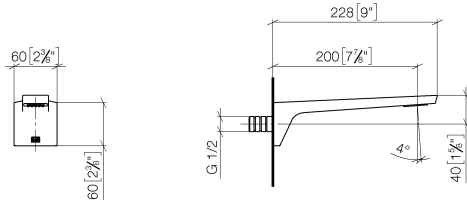

13 800 705

- Ausladung 200 mm
- starrer Auslauf
- rechteckiges Strahlbild mit 40 Einzelstrahlen
- Bohrungsdurchmesser 37 mm
- bleifrei
- Anschluss 1/2"
- Steckanschluss-Montage
- Durchfluss max. 4,5 l/min
- Dieses Produkt leistet einen Beitrag zur Erfüllung der Vorgaben von nachhaltigen Gebäudezertifizierungen, z.B. LEED®, BREEAM®, DGNB

13 800 705

mm [inches]

Durchflussdiagramm

Codes & Standards

NSF372

NSF61

CL.1 Waschtisch-Wand-Auslauf ohne Ablaufgarnitur - Dark Chrome

CL.1