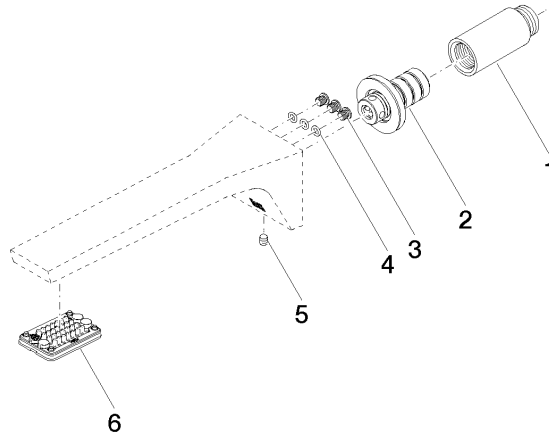

13 800 705

Produktversion von 3/9/2015

Ersatzteile für die
anderen
Oberflächenvarianten
finden Sie hier:
Chrom