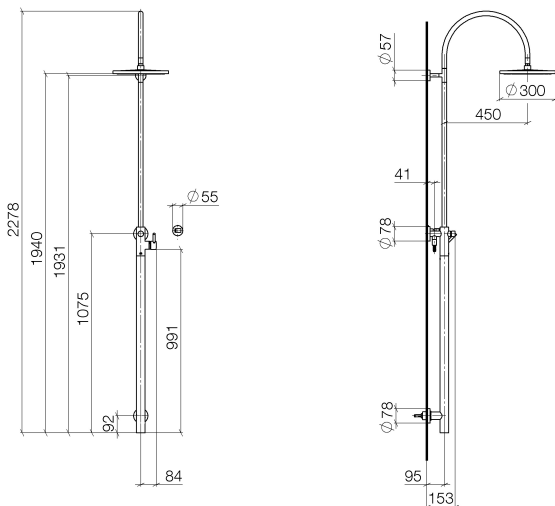

Dusche - Tara.

Duschstele mit Brause-Einhandbatterie - chrom

Artikelnummer: 26 024 661-00

- Ausladung Standbrause 450 mm
- schwenkbar 180°
- Kopfbrause: Regenstrahl
- Regenbrause \varnothing 300 mm
- Regenbrause mit Antikalk-System
- Durchfluss Regenbrause max. 14 l/min
- Brausehalter mit Rosette \varnothing 78 mm
- Schubrosetten \varnothing 55 mm
- Metallbrauseschlauch 1500 mm
- Höhe Armatur bis Oberkante Bogen 2280 mm
- Höhe Armatur bis Regenbrause (Unterkante) 1940 mm
- automatische Umstellung Standbrause/ Handbrause
- Armaturengruppe nach DIN 4109: 1
- Dieser Artikel enthält keine Handbrause!
- Passt zu Meta, Tara., VAIA
- Wasserführende Bausatz-Vormontage an unterer Wandanbindung.
- Empfohlener Abstand Unterkante Duschstele-Boden 92 mm.
- Eigensicher gegen Rückfließen.

chrom

Zu diesem Artikel wird Zubehör benötigt.

Maßzeichnung

Dusche - Tara.

Duschstele mit Brause-Einhandbatterie - chrom

Artikelnummer: 26 024 661-00

Alle Angaben in mm / inch = mm x 0,0394

Dusche - Tara.

Duschstele mit Brause-Einhandbatterie - chrom

Artikelnummer: 26 024 661-00

Weitere Oberflächenvarianten

platin matt

26 024 661-06

platin

26 024 661-08

Dark Brass matt

26 024 661-99

Weitere Oberflächen auf Anfrage (x-tra Service)

Dusche - Tara.

Duschstele mit Brause-Einhandbatterie - chrom

Artikelnummer: 26 024 661-00

Benötigtes Zubehör

35 003 970 90
UP-Wandbefestigung -

28 013 979-00 0010
Stabhandbrause - chrom