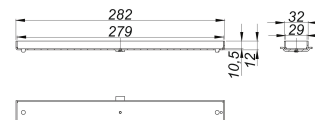

Abdeckung CeraFloor/CeraFrame Individual rotgold matt

Artikelnummer: 537652

GTIN: 4001636537652

Rabattgruppe: 11

Beschreibung:

Abdeckung CeraFloor/CeraFrame Individual rotgold matt

Abdeckung zu Duschrinnen CeraFloor Individual und CeraFrame Individual, zum Befliesen mit individuellen Bodenbelägen.