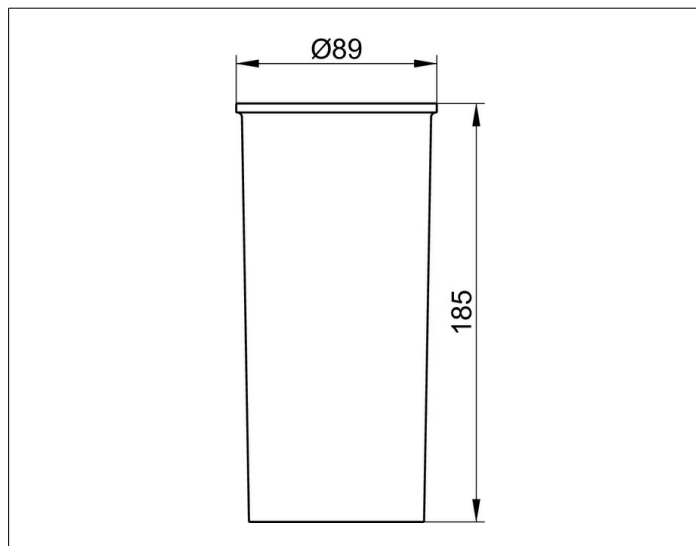

Collection Moll

12764000100 Kunststoff-Einsatz

PRODUKT

ZEICHNUNG

PRODUKTBESCHREIBUNG

lose

OBERFLÄCHE

weiß