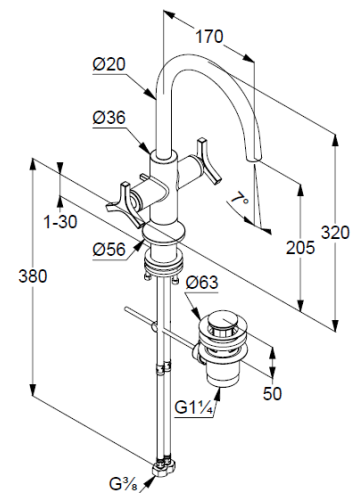

Technische Daten/ Technical Data

KLUDI NOVA FONTE
Waschtisch-Armatur
DN 15
Stil: Déco

Artikel- Nr.:
201180539

Oberfläche:
05 chrom

Artikeltext
Hersteller KLUDI GmbH & Co. KG
Typ: KLUDI NOVA FONTE
Waschtisch-Armatur
Artikel- Nr.: 201180539

Waschtisch-Armatur
2-Griffarmatur
1-Loch Montage
Y-Griff, Metall
Strahlregler M18,5 PCA laminar
Keramik Oberteil 90° (rechts/links)
Durchflussmenge bei 3 bar 5,6 l/min.
schwenkbarer (150°/360°) oder arretierbarer Auslauf
flexible Druckschläuche G $\frac{3}{8}$ DVGW zugelassen
Schaftbefestigung
Ablaufgarnitur G1 $\frac{1}{4}$ aus Metall

Produktabbildung/ Product picture

Maßzeichnung/ Dimensional drawing

Durchfluss/ Flow rate