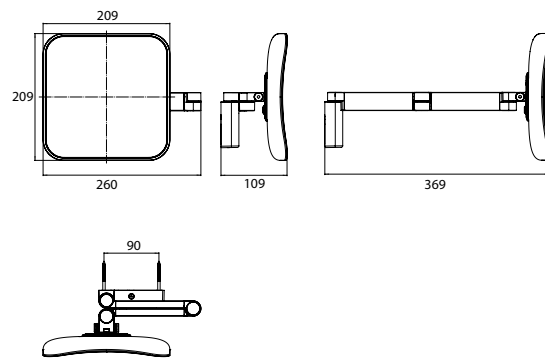

PRODUKTINFORMATION

LED Rasier- und Kosmetikspiegel, eckig, Wandmodell, Doppelgelenkarm mit Wandanschluss schwarz,
Vergrößerung: 5-fach

Art.-Nr.1095 133 50

2 Lichttaster, Helligkeit und Lichtfarbe - kalt/warm (3.000 - 6.000 K) - stufenlos dimmbar.