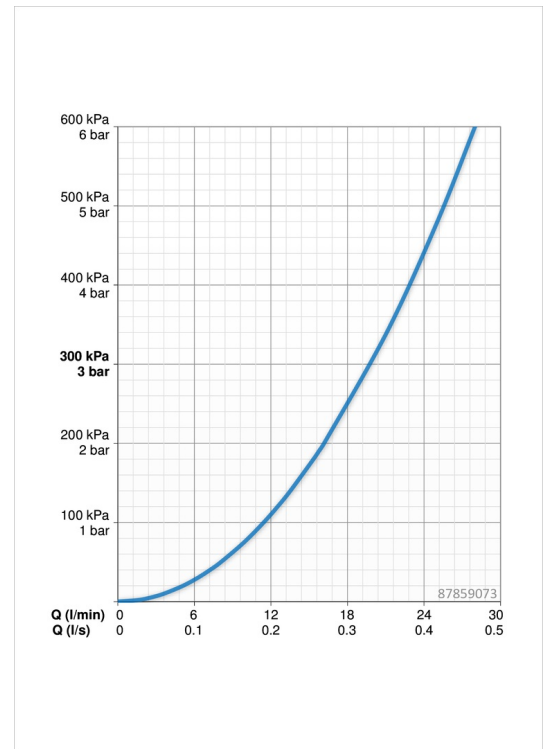

EAN: 4057304015243
static.hansa.com/87859073

- Dusche
- Fertigmontageset, Einhebelmischer
- Wandmontage für Unterputz-Einbaukörper
- Chrom
- Einhandbedienhebel/Griff, Hebel mit W+K-Kennzeichnung
- ϕ 4.0 Steuerpatrone mit keramischen Dichtscheiben zur Wassermengen- und Temperatureinstellung
- Armaturenkörper aus entzinkungsbeständigem Messing (DZR)
- Squarewallroseette, BLUECLICK, BLUETUNE, FunctionUnitFixedWithScrews, Sleeve

Technische Daten

Durchflusseigenschaften

Durchfluss bei 3 bar **19.8 l/min**

Technische Eigenschaften

Warmwasserversorgung **max. +80°C**
Arbeitsdruck **0.5-10 bar**
Anschlussgröße **G1/2**
Werkstoff **Messing**

Vorschriften

EN Standard **EN 817**
Geräuschklasse **I (ISO 3822)**