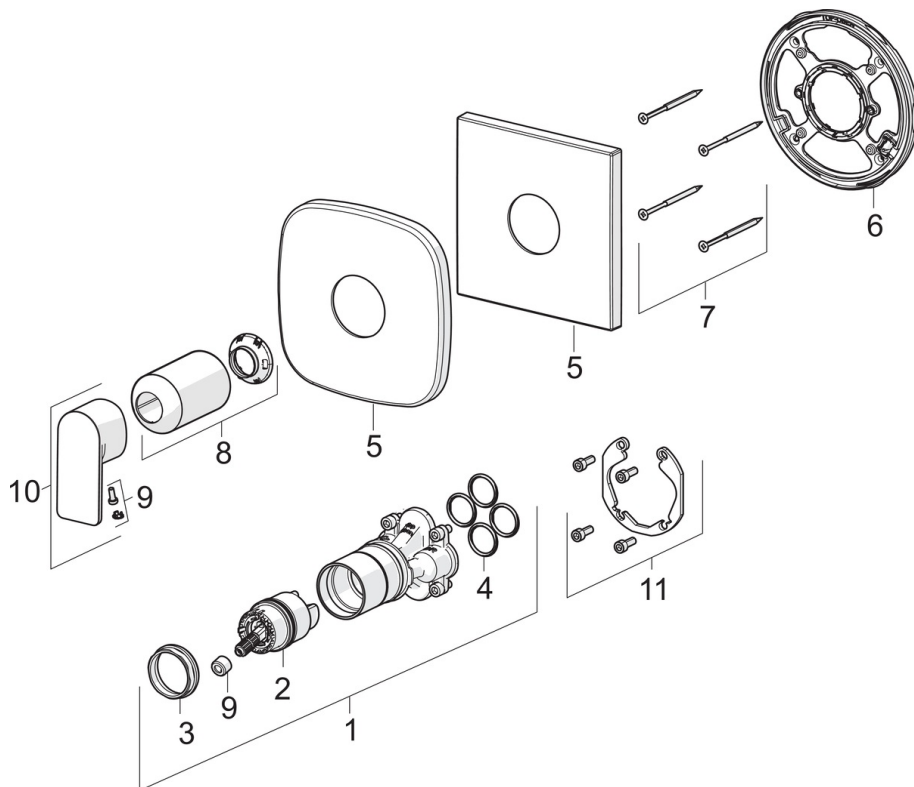

EAN: 4057304015243
static.hansa.com/87859073

- Dusche
- Fertigmontageset, Einhebelmischer
- Wandmontage für Unterputz-Einbaukörper
- Chrom
- Einhandbedienhebel/Griff, Hebel mit W+K-Kennzeichnung
- ϕ 4.0 Steuerpatrone mit keramischen Dichtscheiben zur Wassermengen- und Temperatureinstellung
- Armaturenkörper aus entzinkungsbeständigem Messing (DZR)
- Squarewallroseette, BLUECLICK, BLUETUNE, FunctionUnitFixedWithScrews, Sleeve

Technische Daten

Durchflusseigenschaften

Durchfluss bei 3 bar **19.8 l/min**

Technische Eigenschaften

Warmwasserversorgung **max. +80°C**
 Arbeitsdruck **0.5-10 bar**
 Anschlussgröße **G1/2**
 Werkstoff **Messing**

Vorschriften

EN Standard **EN 817**
 Geräuschklasse **I (ISO 3822)**

Ersatzteile

SP87859073

	Name	Art.-Nr.
01	Funktionseinheit	59914510
02	Kartusche, 4.0 Classic	59914129
03	Gegenmutter, M42x1,5, SW 38	59914128
04	O-Ring, 23.47x2.62	59914304
05	Rosette	59914312
06	Deckplatte, 154x154 mm	59914571
07	Befestigungsteil	59914511
08	Schraube, M4.5x80	59912890
09	Abdeckhülse	59914572
10	Dekorkappe	59914573
11	Hebel	1009774V