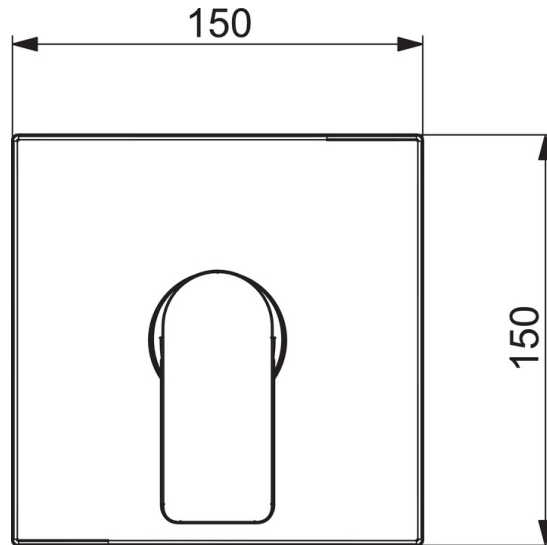

EAN: 4057304015243
static.hansa.com/87859073

- Dusche
- Fertigmontageset, Einhebelmischer
- Wandmontage für Unterputz-Einbaukörper
- Chrom
- Einhandbedienhebel/Griff, Hebel mit W+K-Kennzeichnung
- ϕ 4.0 Steuerpatrone mit keramischen Dichtscheiben zur Wassermengen- und Temperatureinstellung
- Armaturenkörper aus entzinkungsbeständigem Messing (DZR)
- Squarewallroseette, BLUECLICK, BLUETUNE, FunctionUnitFixedWithScrews, Sleeve

Technische Daten

Durchflusseigenschaften

Durchfluss bei 3 bar **19.8 l/min**

Technische Eigenschaften

Warmwasserversorgung **max. +80°C**
 Arbeitsdruck **0.5-10 bar**
 Anschlussgröße **G1/2**
 Werkstoff **Messing**

Vorschriften

EN Standard **EN 817**
 Geräuschklasse **I (ISO 3822)**

Ersatzteile

SP87859073

	Name	Art.-Nr.
01	Funktionseinheit	59914510
02	Kartusche, 4.0 Classic	59914129
03	Gegenmutter, M42x1,5, SW 38	59914128
04	O-Ring, 23.47x2.62	59914304
05	Rosette	59914312
06	Deckplatte, 154x154 mm	59914571
07	Befestigungsteil	59914511
08	Schraube, M4.5x80	59912890
09	Abdeckhülse	59914572
10	Dekorkappe	59914573
11	Hebel	1009774V