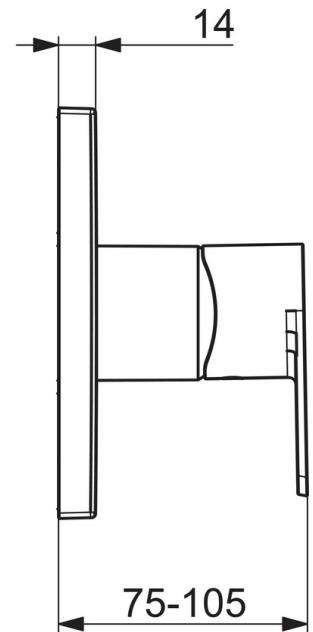

EAN: 4057304015243
static.hansa.com/87859073

- Dusche
- Fertigmontageset, Einhebelmischer
- Wandmontage für Unterputz-Einbaukörper
- Chrom
- Einhandbedienhebel/Griff, Hebel mit W+K-Kennzeichnung
- ϕ 4.0 Steuerpatrone mit keramischen Dichtscheiben zur Wassermengen- und Temperatureinstellung
- Armaturenkörper aus entzinkungsbeständigem Messing (DZR)
- Squarewallroseette, BLUECLICK, BLUETUNE, FunctionUnitFixedWithScrews, Sleeve

Technische Daten

Durchflusseigenschaften

Durchfluss bei 3 bar **19.8 l/min**

Technische Eigenschaften

Warmwasserversorgung **max. +80°C**
 Arbeitsdruck **0.5-10 bar**
 Anschlussgröße **G1/2**
 Werkstoff **Messing**

Vorschriften

EN Standard **EN 817**
 Geräuschklasse **I (ISO 3822)**

Ersatzteile

SP87859073

	Name	Art.-Nr.
01	Funktionseinheit	59914510
02	Kartusche, 4.0 Classic	59914129
03	Gegenmutter, M42x1,5, SW 38	59914128
04	O-Ring, 23.47x2.62	59914304
05	Rosette	59914312
06	Deckplatte, 154x154 mm	59914571
07	Befestigungsteil	59914511
08	Schraube, M4.5x80	59912890
09	Abdeckhülse	59914572
10	Dekorkappe	59914573
11	Hebel	1009774V