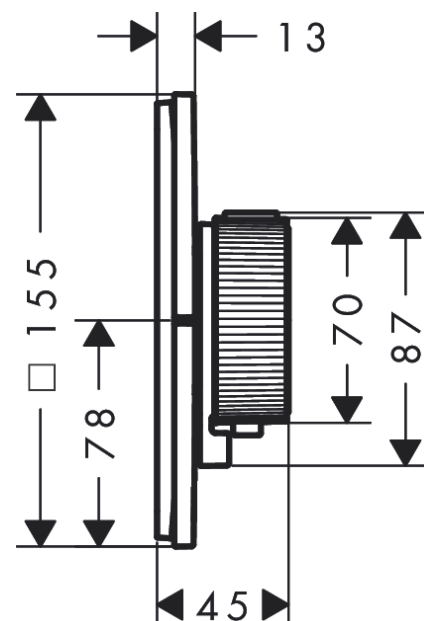

##### Merkmale

- 1 Verbraucher
- komfortables Ein-/Ausschalten der Verbraucher durch grossflächige Select-Tasten, präzise Temperatursteuerung durch vertikale Griffstruktur und haptische Rückmeldung des Thermostatgriffs
- Mengensteuerung mit Stop Funktion
- Thermostatkartusche zur Regelung der Temperatur
- Maximale Durchflussmenge bei 3 bar: 20,3 l/min
- flache Rosette für mehr Platz in der Dusche
- Rosette nachträglich um +/- 3° ausrichtbar
- einfache Installation durch vormontierten Funktionsblock, Griffe immer auf der gleichen Höhe unabhängig der Einbautiefe des Grundkörpers
- Sicherheitssperre bei 40 °C
- Temperaturbegrenzung einstellbar
- der Thermostat bietet die Möglichkeit der thermischen Desinfektion
- Material Taste: Metall
- Material Griffe: Metall
- Anschlussart: Grundkörper iBox universal 2 (# 01400180)
- Select-Taste wird mit gelasertem An/Aus Symbol geliefert
- Geräuschgruppe: I
- Durchflussklasse: B
- P-IX 38567/IB

#### Maßzeichnung

**AXOR ShowerSelect ID**  
**Thermostat Unterputz softsquare für 1 Verbraucher**  
 Oberfläche: **Brushed Nickel** Artikelnummer: **36758820**

**Durchflussdiagramm**