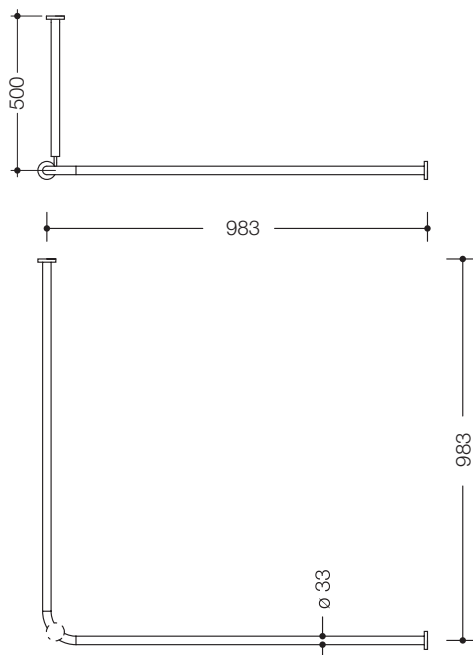

Vorhangstange mit Deckenabhängung 801.34B1061

- waagrecht und senkrecht angeordnete, im rechten Winkel verbundene Stangen mit Vorhangringen
- dient zur Befestigung eines Duschvorhangs
- Montage an Wand und Decke mit korrosionsfreiem HEWI Befestigungsmaterial und Rosetten
- Vorhangstange für Duschwanne 1000 x 1000 mm, Achsmaß 983 x 983 mm, kann an den Enden bauseits bis auf 220 mm gekürzt werden
- Deckenabhängung 500 mm lang, Länge um 10 mm verstellbar und an der Rosette um max. 100 mm kürzbar
- Stangendurchmesser 33 mm
- mit 20 Vorhangringen
- aus hochwertigem, mattem Polyamid in den HEWI Farben 99 (Reinweiß), 98 (Signalweiß), 97 (Lichtgrau), 95 (Felsgrau) und 92 (Anthrazitgrau)
- mit Aluminiumkern

Abmessungen in mm

Farben

Polyamid, matt

Alternative Farben

Polyamid