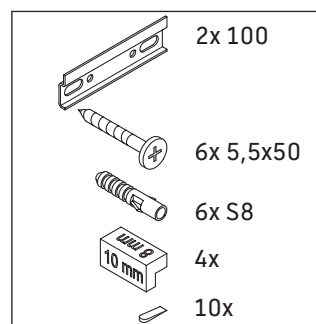

XViu

XV 4135

Montageanleitung

Viu # 234410

Verwendungshinweise

Die Badmöbelserie entspricht den gültigen Normen und Richtlinien zum Zeitpunkt der Auslieferung und ist für den Einsatz in Bädern konzipiert. Eine direkte Benetzung mit Wasser z. B. beim Duschen ist zu vermeiden.