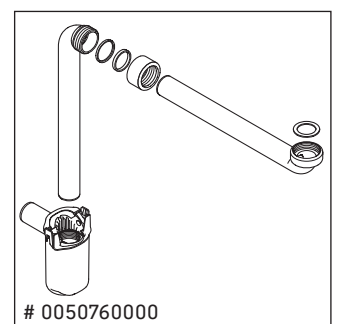

XViu

XV 4135

Montageanleitung

Viu # 234410

Verwendungshinweise

Die Badmöbelserie entspricht den gültigen Normen und Richtlinien zum Zeitpunkt der Auslieferung und ist für den Einsatz in Bädern konzipiert. Eine direkte Benetzung mit Wasser z. B. beim Duschen ist zu vermeiden.