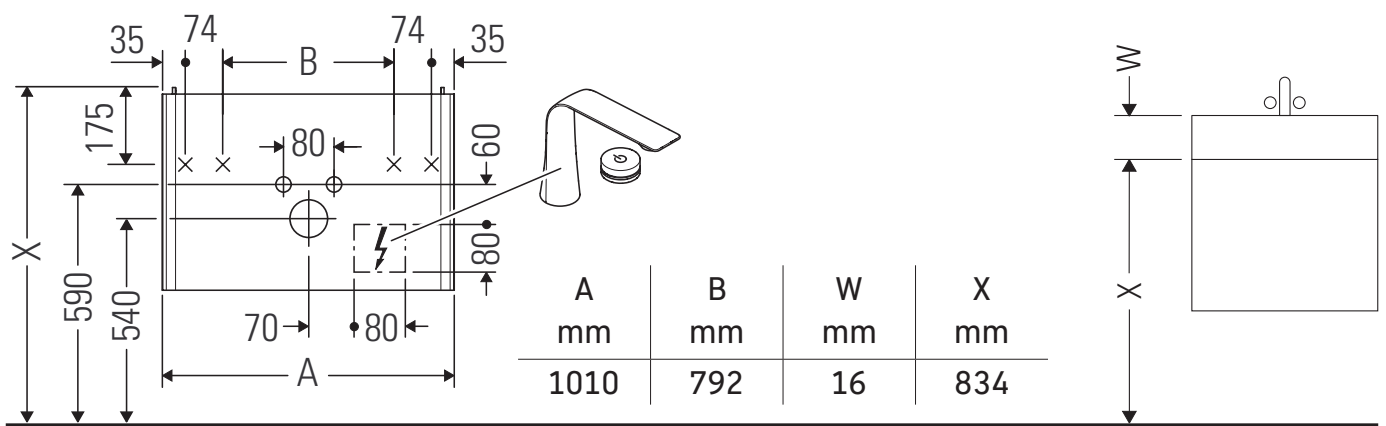

XViu

XV 4135

Montageanleitung

Viu # 234410

Verwendungshinweise

Die Badmöbelserie entspricht den gültigen Normen und Richtlinien zum Zeitpunkt der Auslieferung und ist für den Einsatz in Bädern konzipiert. Eine direkte Benetzung mit Wasser z. B. beim Duschen ist zu vermeiden.