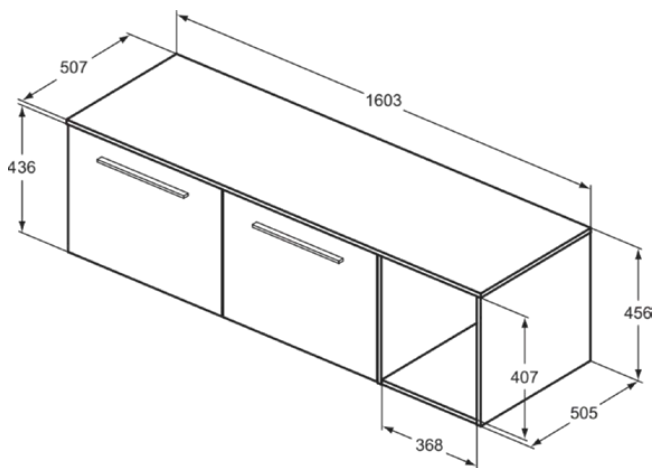

I.LIFE B

T5842NV

I.LIFE B | Möbelpaket 1603x507x456 mm in carbongrau matt, 2 Schubladen | SoftClosing, Nachhaltig gewonnenes Holz

Bild & Zeichnung

Allgemeine Informationen

Produktkategorie:	Möbelpakete
Produktart:	Möbelpaket
Marke:	Ideal Standard
Kollektion:	I.LIFE B
Designer:	Palomba Serafini Associati
Farbe:	NV - Carbongrau Matt
Oberflächenveredelung:	Matt
Höhe (mm):	456
Breite (mm):	1603
Ausladung (mm):	507
Befestigungsart:	Befestigungsset
Nettogewicht (kg):	0.00
EAN Code:	8014140525974

Im Lieferumfang enthaltene Produkte

T5277NV:	I.LIFE B Waschtisch-Unterschrank 1200x505x440 mm in carbongrau matt, 2 Schubladen
T5742AA:	I.LIFE Türgriff 336x20x9 mm in chrom
T5285NV:	I.LIFE B Waschtischplatte 1604x506x18 mm in carbongrau matt
T6828NU:	Bracket (set)