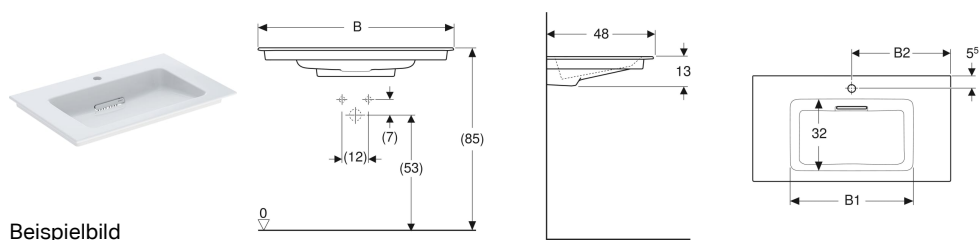

Geberit ONE Möbelwaschtisch Abgang horizontal

Beispielbild

Verwendungszwecke

- Zur Montage auf Waschtischunterschrank

Eigenschaften

- Abgang horizontal
- Schmalere Rand

- Überlauffunktion unsichtbar
- Betätigung über Zugstange
- Mit integriertem Haarsieb
- Hygienisch durch optimales Strömungsverhalten

Technische Daten

Werkstoff | Sanitärkeramik

Lieferumfang

- Möbelwaschtisch
- Ablaufblende mit Kammeinsatz, magnetische Befestigung
- Waschbeckenanschluss und Geruchsverschluss Raumsparmodell

Art.-Nr.	Mix & Match	Farbe / Oberfläche	Hahnloch	Überlauf	Ablagefläche	B	B1	B2	Breite Unterschrank	H	T	VE1
505.004.00.1	Ja	Waschtisch: weiß / KeraTect Blende: weiß glänzend	mittig	ohne	beidseitig	75 cm	55.5 cm	37 cm	75 cm	13 cm	48 cm	1 St.

Zubehör

- Geberit ONE Ablaufblende mit Kammeinsatz, Magnetbefestigung
- Geberit Drehbetätigung mit Kabelzug

- Mix & Match: Artikel gleicher Breite sind in den Serien Geberit ONE, Acanto, iCon frei kombinierbar