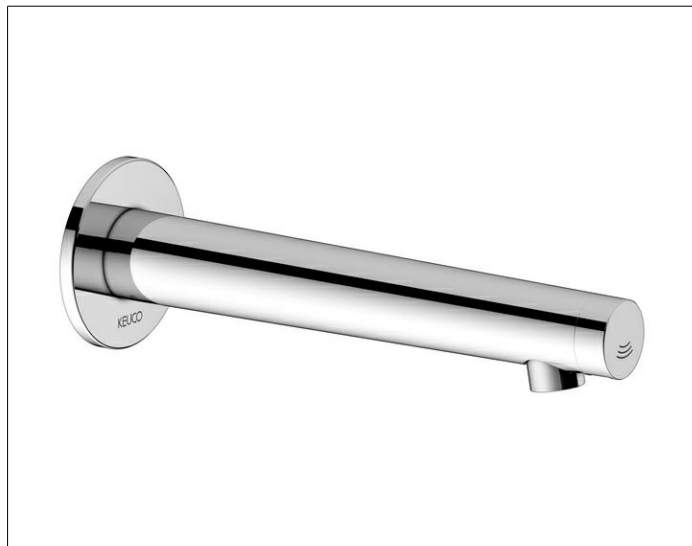

IXMO

59517011101 Elektronik-Waschtischmischer

PRODUKT

ZEICHNUNG

PRODUKTBESCHREIBUNG

für UP Montage, DN 15, mit runder Rosette, mit Temperatureinstellung an Untertischbox, auch als Kaltwasserarmatur verwendbar, Infrarot-Sensorik, manueller Wasserstop zur Reinigung an Untertischbox, Luftsprudler M20x1, Durchfluss begrenzt auf 5,0 l/min. für Durchlauferhitzer geeignet
 Fertigset bestehend aus:
 Wandauslauf inkl. Sensorik, Untertischbox und Steckernetzteil
 Stromversorgung:
 Netzanschluss über Steckernetzteil, 6 V Steckernetzteil, Eingangsbereich 100-240 V

OBERFLÄCHE

verchromt

ABMESSUNG

Ausladung 225 mm

AUSSCHREIBUNGSTEXT

KEUCO IXMO Pure Elektronik-Waschtischmischer Unterputz - Netzbetrieb, 59517 011101
 hochglanzverchromte Infrarot-Sensor-Waschtischarmatur in ästhetischem, funktionalem Design für Unterputzmontage DN15 mit runder Rosette, Ausladung: 225mm, ohne Ablaufgarnitur, mit Temperatureinstellung an der Untertischbox, auch als Kaltwasserarmatur verwendbar, bei der eingebauten Infrarot-Sensorik ist die Reichweite und Nachlaufzeit einstellbar, ein manueller Wasserstop erleichtert die Reinigung, optional ist eine Hygienespülung (12 / 24 h) einstellbar und eine thermische Desinfektion möglich, Einlochmontage mit Schnell-Montage-System, Luftsprudler M20x1, Anschlussart: Grundkörper (bitte separat bestellen) Durchfluss begrenzt auf 5,0l/min, für Durchlauferhitzer geeignet, geräuschgeprüft

Fertiset bestehend aus:
 Wandauslauf inkl. Sensorik, Untertischbox und Steckernetzteil

Stromversorgung:
 Netzanschluss über Steckernetzteil (im Lieferumfang enthalten), 6 V Steckernetzteil, Eingangsbereich 100-240 V