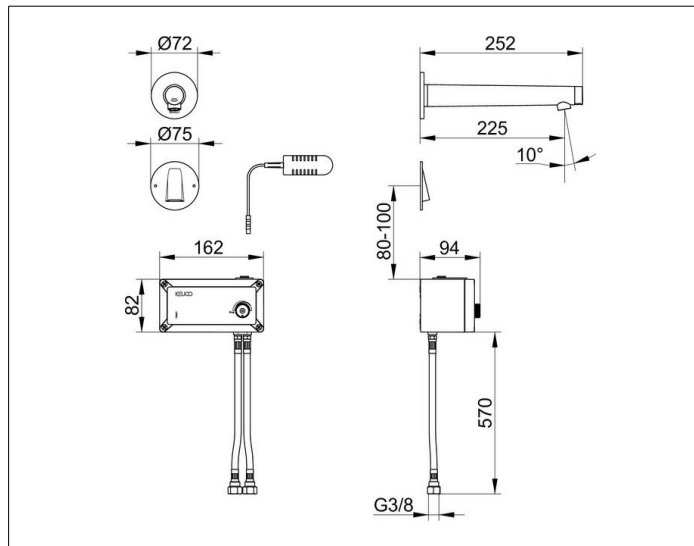

IXMO

59517011101 Elektronik-Waschtischmischer

PRODUKT

ZEICHNUNG

PRODUKTBESCHREIBUNG

für UP Montage, DN 15, mit runder Rosette, mit Temperatureinstellung an Untertischbox, auch als Kaltwasserarmatur verwendbar, Infrarot-Sensorik, manueller Wasserstop zur Reinigung an Untertischbox, Luftsprudler M20x1, Durchfluss begrenzt auf 5,0 l/min. für Durchlauferhitzer geeignet
 Fertigset bestehend aus:
 Wandauslauf inkl. Sensorik, Untertischbox und Steckernetzteil
 Stromversorgung:
 Netzanschluss über Steckernetzteil, 6 V Steckernetzteil, Eingangsbereich 100-240 V

OBERFLÄCHE

verchromt

ABMESSUNG

Ausladung 225 mm

AUSSCHREIBUNGSTEXT

KEUCO IXMO Pure Elektronik-Waschtischmischer Unterputz - Netzbetrieb, 59517 011101
 hochglanzverchromte Infrarot-Sensor-Waschtischarmatur in ästhetischem, funktionalem Design für Unterputzmontage DN15 mit runder Rosette, Ausladung: 225mm, ohne Ablaufgarnitur, mit Temperatureinstellung an der Untertischbox, auch als Kaltwasserarmatur verwendbar, bei der eingebauten Infrarot-Sensorik ist die Reichweite und Nachlaufzeit einstellbar, ein manueller Wasserstop erleichtert die Reinigung, optional ist eine Hygienespülung (12 / 24 h) einstellbar und eine thermische Desinfektion möglich, Einlochmontage mit Schnell-Montage-System, Luftsprudler M20x1, Anschlussart: Grundkörper (bitte separat bestellen) Durchfluss begrenzt auf 5,0l/min, für Durchlauferhitzer geeignet, geräuschgeprüft

Fertiset bestehend aus:
 Wandauslauf inkl. Sensorik, Untertischbox und Steckernetzteil

Stromversorgung:
 Netzanschluss über Steckernetzteil (im Lieferumfang enthalten), 6 V Steckernetzteil, Eingangsbereich 100-240 V