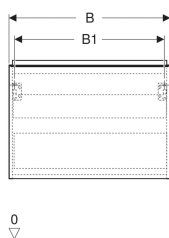

Geberit Acanto Unterschrank für Waschtisch, mit einer Schublade und einer Innenschublade

Beispielbild

Eigenschaften

- FSC™ C134279 zertifiziert
- Wandhängend
- Mit einer Schublade
- Mit einer Innenschublade
- Griff zum Öffnen
- Griff austauschbar
- Schublade mit Selbststeinzug

- Schublade ohne Geruchsverschlussausschnitt
- Feuchtigkeitsbeständig
- Vormontiert geliefert

Technische Daten

Werkstoff	Hochverdichtete Dreischicht-Holzspanplatte
Maximale Schubladenbelastung	30 kg

Lieferumfang

- Unterschrank für Waschtisch
- Befestigungsmaterial

Art.-Nr.	Farbe / Oberfläche	B	B1	B2	B3	Breite Waschtisch	H	T	VE1
503.006.JK.1	Korpus und Front: lava / lackiert matt Griff: lava / pulverbeschichtet matt	118.4 cm	113 cm	115.2 cm	110 cm	120 cm	54.1 cm	47.5 cm	1 St. Neu