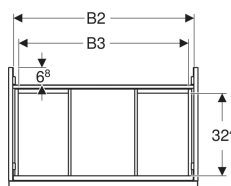

Geberit Acanto Unterschrank für Waschtisch, mit einer Schublade und einer Innenschublade

Beispielbild

Eigenschaften

- FSC™ C134279 zertifiziert
- Wandhängend
- Mit einer Schublade
- Mit einer Innenschublade
- Griff zum Öffnen
- Griff austauschbar
- Schublade mit Selbststeinzug

- Schublade ohne Geruchsverschlussausschnitt
- Feuchtigkeitsbeständig
- Vormontiert geliefert

Technische Daten

Werkstoff	Hochverdichtete Dreischicht-Holzspanplatte
Maximale Schubladenbelastung	30 kg

Lieferumfang

- Unterschrank für Waschtisch
- Befestigungsmaterial

Art.-Nr.	Farbe / Oberfläche	B	B1	B2	B3	Breite Waschtisch	H	T	VE1
503.006.JK.1	Korpus und Front: lava / lackiert matt Griff: lava / pulverbeschichtet matt	118.4 cm	113 cm	115.2 cm	110 cm	120 cm	54.1 cm	47.5 cm	1 St. Neu