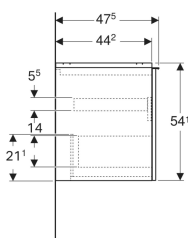

Geberit Acanto Unterschrank für Waschtisch, mit einer Schublade und einer Innenschublade

Beispielbild

Eigenschaften

- FSC™ C134279 zertifiziert
- Wandhängend
- Mit einer Schublade
- Mit einer Innenschublade
- Griff zum Öffnen
- Griff austauschbar
- Schublade mit Selbststeinzug

- Unterschrank für Waschtisch
- Befestigungsmaterial

Art.-Nr.	Farbe / Oberfläche	B	B1	B2	B3	Breite Waschtisch	H	T	VE1
503.006.JK.1	Korpus und Front: lava / lackiert matt Griff: lava / pulverbeschichtet matt	118.4 cm	113 cm	115.2 cm	110 cm	120 cm	54.1 cm	47.5 cm	1 St. Neu