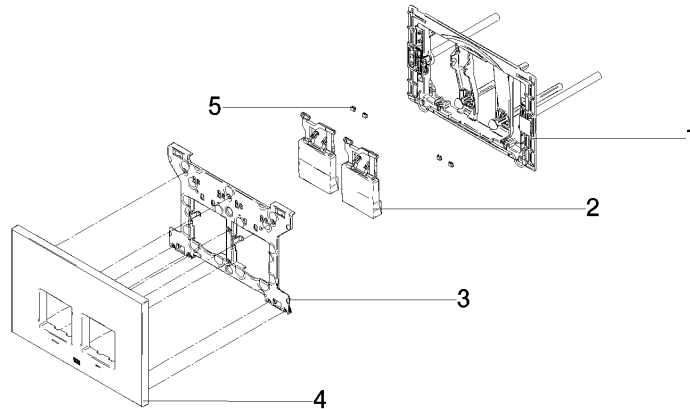

**Betätigungsplatte für WC-UP-Spülkasten der Firma Geberit , eckig - Dark
Bronze gebürstet (PVD)**

SERIENSPEZIFISC
,,

12 665 980 Produktversion ab 01.04.2024

- Abdeckplatte 169 x 246 x 12 mm
- Mechanische Betätigungsplatte mit manueller Spülauslösung
- Für 2-Mengen-Spültechnik
- Inkl. Befestigungsrahmen, Betätigungsstangen und Befestigungsmaterial
- Drückerstangen schallgedämmt, werkzeuglose Schnelleinstellung
- Kompatibel mit allen Spülkästen der Geberit-Serie Sigma ab 2001

12 665 980 Produktversion ab 01.04.2024

mm [inches]

12 665 980 Produktversion ab 01.04.2024

Ersatzteile für die
anderen
Oberflächenvarianten
finden Sie hier:
Chrom

Ersatzteilstückliste

Nr.	Artikelnummer	Benennung	Verbaumenge	Lieferzeit
3	90 28 10 212 00 90	Aufnahme für WC-UP-Spülkasten der Firma Geberit -	2,00	2
1	90 28 01 030 00 90	Aufnahme für WC-UP-Spülkasten der Firma Geberit -	1,00	2
4	90 11 98 012 00-43	Abdeckung	4,00	-
Ersatzteil nicht mehr bestellbar, bitte bestellen Sie den Nachfolgeartikel				
5	90 14 05 090 00 90	Dichtung Gummipuffer 4 Stk. -	1,00	2
2	90 20 98 000 00-43	Taster	2,00	-
Ersatzteil nicht mehr bestellbar, bitte bestellen Sie den Nachfolgeartikel				