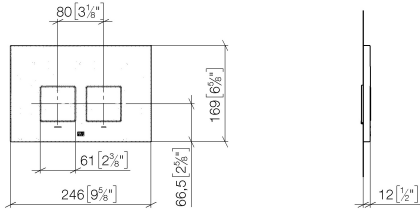

**Betätigungsplatte für WC-UP-Spülkasten der Firma Geberit , eckig - Dark
Bronze gebürstet (PVD)**

SERIENSPEZIFISC
,,

12 665 980 Produktversion ab 01.04.2024

- Abdeckplatte 169 x 246 x 12 mm
- Mechanische Betätigungsplatte mit manueller Spülauslösung
- Für 2-Mengen-Spültechnik
- Inkl. Befestigungsrahmen, Betätigungsstangen und Befestigungsmaterial
- Drückerstangen schallgedämmt, werkzeuglose Schnelleinstellung
- Kompatibel mit allen Spülkästen der Geberit-Serie Sigma ab 2001

12 665 980 Produktversion ab 01.04.2024

mm [inches]

12 665 980 Produktversion ab 01.04.2024

Ersatzteile für die
anderen
Oberflächenvarianten
finden Sie hier:
Chrom

Ersatzteilstückliste

Nr.	Artikelnummer	Benennung	Verbaumenge	Lieferzeit
3	90 28 10 212 00 90	Aufnahme für WC-UP-Spülkasten der Firma Geberit -	2,00	2
1	90 28 01 030 00 90	Aufnahme für WC-UP-Spülkasten der Firma Geberit -	1,00	2
4	90 11 98 012 00-43	Abdeckung	4,00	-
Ersatzteil nicht mehr bestellbar, bitte bestellen Sie den Nachfolgeartikel				
5	90 14 05 090 00 90	Dichtung Gummipuffer 4 Stk. -	1,00	2
2	90 20 98 000 00-43	Taster	2,00	-
Ersatzteil nicht mehr bestellbar, bitte bestellen Sie den Nachfolgeartikel				