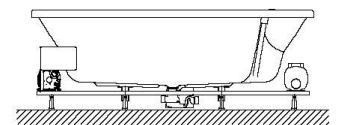

Netzanschluss Steuerung
230V~, 50/60 Hz, 10A
Anschlussdose bauseits

Aggregatanordnung

003

REVIVA II

GRUNDAUSSTATTUNG

- 4-8 Whirldüsen, Ø 60 mm (modellabhängig)
- 4-8 Rückendüsen (modellabhängig)
- 2-4 Fußdüsen (modellabhängig)
- 12-23 Air-Düsen, (modellabhängig)
- 2 LED-RGB, Ø 60 mm inkl. Ansteuerautomatik mit automatischem Farblichtwechsler
- Gebläse 700W regelbar mit Luftvorheizer und mit Ozonisierung
- Whirlpumpe 900W regelbar, selbstentleerend
- Absaugdüse kombiniert mit Ab-/Überlaufarmatur HOESCH Combi
- Wannenrandtastatur
- Funkfernbedienung
- HOESCH Steuerung 230 V, 50/60 Hz
- Komplett installiertes Rohrleitungssystem
- Sichtbare Einbauteile verchromt