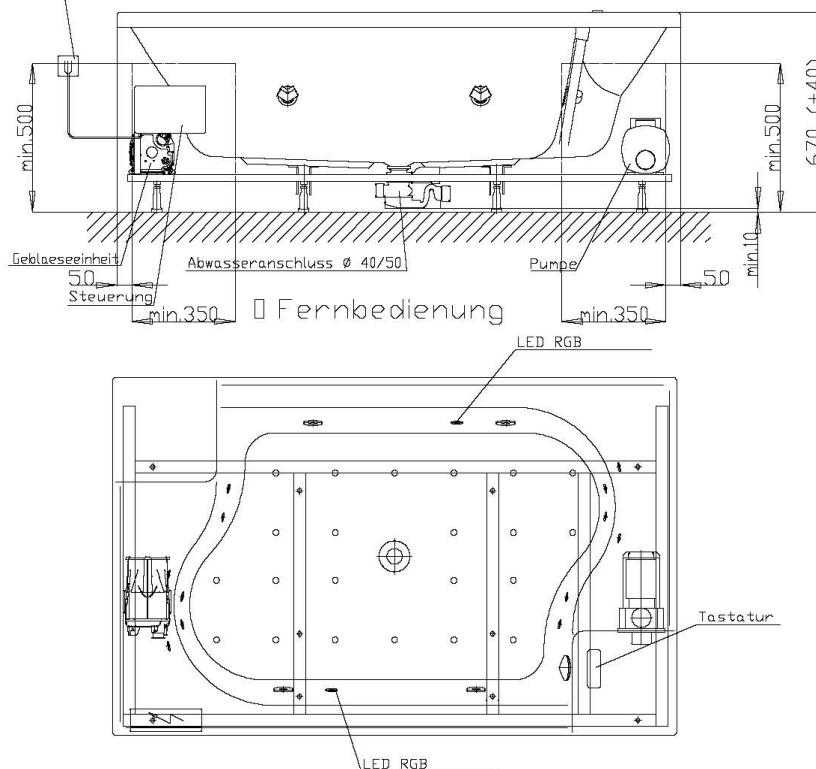

Netzanschluss Steuerung
230V~, 50/60 Hz, 10A
Anschlussdose bauseits

Aggregatanordnung

003

REVIVA II

GRUNDAUSSTATTUNG

- 4-8 Whirldüsen, Ø 60 mm (modellabhängig)
- 4-8 Rückendüsen (modellabhängig)
- 2-4 Fußdüsen (modellabhängig)
- 12-23 Air-Düsen, (modellabhängig)
- 2 LED-RGB, Ø 60 mm inkl. Ansteuerautomatik mit automatischem Farblichtwechsler
- Gebläse 700W regelbar mit Luftvorheizer und mit Ozonisierung
- Whirlpumpe 900W regelbar, selbstentleerend
- Absaugdüse kombiniert mit Ab-/Überlaufarmatur HOESCH Combi
- Wannenrandtastatur
- Funkfernbedienung
- HOESCH Steuerung 230 V, 50/60 Hz
- Komplett installiertes Rohrleitungssystem
- Sichtbare Einbauteile verchromt