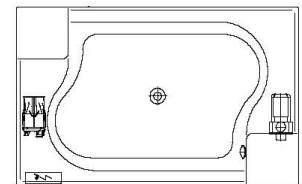

Netzanschluss Steuerung
230V~, 50/60 Hz, 10A
Anschlussdose bauseits

Aggregatanordnung

003

REVIVA II

GRUNDAUSSTATTUNG

- 4-8 Whirldüsen, Ø 60 mm (modellabhängig)
- 4-8 Rückendüsen (modellabhängig)
- 2-4 Fußdüsen (modellabhängig)
- 12-23 Air-Düsen, (modellabhängig)
- 2 LED-RGB, Ø 60 mm inkl. Ansteuerautomatik mit automatischem Farblichtwechsler
- Gebläse 700W regelbar mit Luftvorheizer und mit Ozonisierung
- Whirlpumpe 900W regelbar, selbstentleerend
- Absaugdüse kombiniert mit Ab-/Überlaufarmatur HOESCH Combi
- Wannenrandtastatur
- Funkfernbedienung
- HOESCH Steuerung 230 V, 50/60 Hz
- Komplett installiertes Rohrleitungssystem
- Sichtbare Einbauteile verchromt