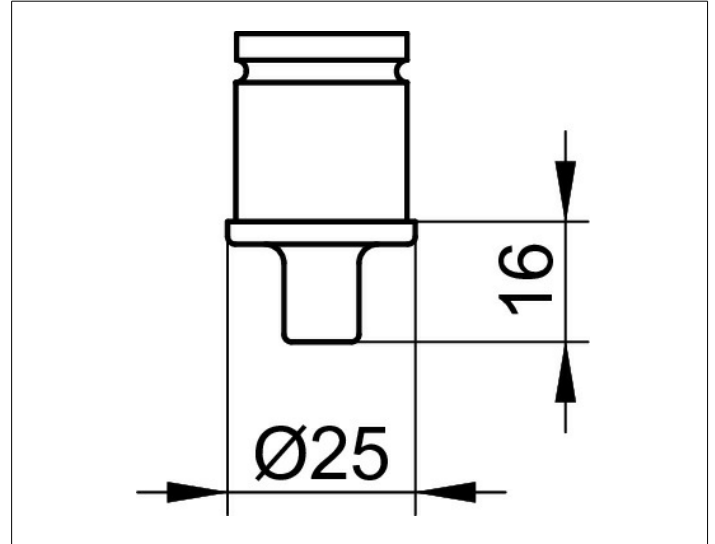

Plan
1493157000 Verbindungsstück

PRODUKT

ZEICHNUNG

PRODUKTBESCHREIBUNG

für Deckenstütze-Rohrbogen
oder Deckenstütze-Rohr

OBERFLÄCHE

schwarzgrau

AUSSCHREIBUNGSTEXT

KEUCO PLAN Verbindungsstück, 14931570000
schwarzgrau (RAL 7021)
für Deckenstütze-Rohrbogen oder Deckenstütze-Rohr