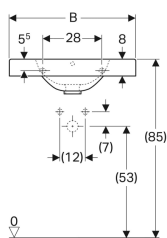

### Eigenschaften

- Mit Ablagefläche

### Technische Daten

Werkstoff

Sanitärkeramik

Art.-Nr.	Farbe / Oberfläche	Hahnloch	Überlauf	B	B1	H	T	VE1
123260000	weiß	mittig	sichtbar	60 cm	30 cm	16.5 cm	50 cm	1 St.
123260600	weiß / KeraTect	mittig	sichtbar	60 cm	30 cm	16.5 cm	50 cm	1 St.
123262000	weiß	mittig	ohne	60 cm	30 cm	16.5 cm	50 cm	1 St.
123262600	weiß / KeraTect	mittig	ohne	60 cm	30 cm	16.5 cm	50 cm	1 St.
123261000	weiß	ohne	ohne	60 cm	30 cm	16.5 cm	50 cm	1 St.
123261600	weiß / KeraTect	ohne	ohne	60 cm	30 cm	16.5 cm	50 cm	1 St.
123290000	weiß	mittig	sichtbar	90 cm	45 cm	16.5 cm	50 cm	1 St.
123290600	weiß / KeraTect	mittig	sichtbar	90 cm	45 cm	16.5 cm	50 cm	1 St.
123292000	weiß	mittig	ohne	90 cm	45 cm	16.5 cm	50 cm	1 St.
123292600	weiß / KeraTect	mittig	ohne	90 cm	45 cm	16.5 cm	50 cm	1 St.
123291000	weiß	ohne	ohne	90 cm	45 cm	16.5 cm	50 cm	1 St.
123291600	weiß / KeraTect	ohne	ohne	90 cm	45 cm	16.5 cm	50 cm	1 St.