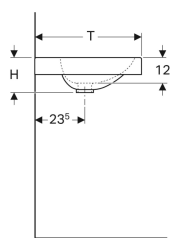

### Eigenschaften

- Mit Ablagefläche

### Technische Daten

Werkstoff

Sanitärkeramik

Art.-Nr.	Farbe / Oberfläche	Hahnloch	Überlauf	B	B1	H	T	VE1
123260000	weiß	mittig	sichtbar	60 cm	30 cm	16.5 cm	50 cm	1 St.
123260600	weiß / KeraTect	mittig	sichtbar	60 cm	30 cm	16.5 cm	50 cm	1 St.
123262000	weiß	mittig	ohne	60 cm	30 cm	16.5 cm	50 cm	1 St.
123262600	weiß / KeraTect	mittig	ohne	60 cm	30 cm	16.5 cm	50 cm	1 St.
123261000	weiß	ohne	ohne	60 cm	30 cm	16.5 cm	50 cm	1 St.
123261600	weiß / KeraTect	ohne	ohne	60 cm	30 cm	16.5 cm	50 cm	1 St.
123290000	weiß	mittig	sichtbar	90 cm	45 cm	16.5 cm	50 cm	1 St.
123290600	weiß / KeraTect	mittig	sichtbar	90 cm	45 cm	16.5 cm	50 cm	1 St.
123292000	weiß	mittig	ohne	90 cm	45 cm	16.5 cm	50 cm	1 St.
123292600	weiß / KeraTect	mittig	ohne	90 cm	45 cm	16.5 cm	50 cm	1 St.
123291000	weiß	ohne	ohne	90 cm	45 cm	16.5 cm	50 cm	1 St.
123291600	weiß / KeraTect	ohne	ohne	90 cm	45 cm	16.5 cm	50 cm	1 St.