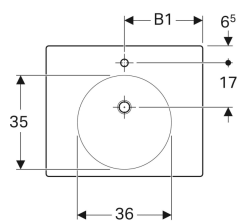

### Eigenschaften

- Mit Ablagefläche

### Technische Daten

Werkstoff

Sanitärkeramik

Art.-Nr.	Farbe / Oberfläche	Hahnloch	Überlauf	B	B1	H	T	VE1
123260000	weiß	mittig	sichtbar	60 cm	30 cm	16.5 cm	50 cm	1 St.
123260600	weiß / KeraTect	mittig	sichtbar	60 cm	30 cm	16.5 cm	50 cm	1 St.
123262000	weiß	mittig	ohne	60 cm	30 cm	16.5 cm	50 cm	1 St.
123262600	weiß / KeraTect	mittig	ohne	60 cm	30 cm	16.5 cm	50 cm	1 St.
123261000	weiß	ohne	ohne	60 cm	30 cm	16.5 cm	50 cm	1 St.
123261600	weiß / KeraTect	ohne	ohne	60 cm	30 cm	16.5 cm	50 cm	1 St.
123290000	weiß	mittig	sichtbar	90 cm	45 cm	16.5 cm	50 cm	1 St.
123290600	weiß / KeraTect	mittig	sichtbar	90 cm	45 cm	16.5 cm	50 cm	1 St.
123292000	weiß	mittig	ohne	90 cm	45 cm	16.5 cm	50 cm	1 St.
123292600	weiß / KeraTect	mittig	ohne	90 cm	45 cm	16.5 cm	50 cm	1 St.
123291000	weiß	ohne	ohne	90 cm	45 cm	16.5 cm	50 cm	1 St.
123291600	weiß / KeraTect	ohne	ohne	90 cm	45 cm	16.5 cm	50 cm	1 St.