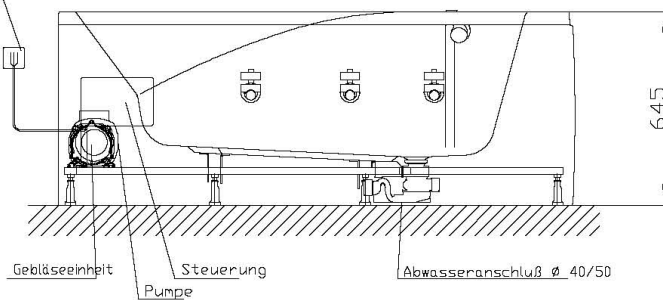

Netzanschluss Steuerung
230V~, 50/60 Hz, 10A
Anschlussöse bauseits

Aggregatanordnung

002

REVIVA II

GRUNDAUSSTATTUNG

- 4-8 Whirldüsen, Ø 60 mm (modellabhängig)
- 4-8 Rückendüsen (modellabhängig)
- 2-4 Fußdüsen (modellabhängig)
- 12-23 Air-Düsen, (modellabhängig)
- 2 LED-RGB, Ø 60 mm inkl. Ansteuerautomatik mit automatischem Farblichtwechsler
- Gebläse 700W regelbar mit Luftvorheizer und mit Ozonisierung
- Whirlpumpe 900W regelbar, selbstentleerend
- Absaugdüse kombiniert mit Ab-/Überlaufarmatur HOESCH Combi
- Wannenrandtastatur
- Funkfernbedienung
- HOESCH Steuerung 230 V, 50/60 Hz
- Komplett installiertes Rohrleitungssystem
- Sichtbare Einbauteile verchromt