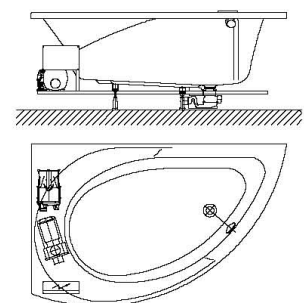

Netzanschluss Steuerung
230V~, 50/60 Hz, 10A
Anschlussöse bauseits

Aggregatanordnung

002

REVIVA II

GRUNDAUSSTATTUNG

- 4-8 Whirldüsen, Ø 60 mm (modellabhängig)
- 4-8 Rückendüsen (modellabhängig)
- 2-4 Fußdüsen (modellabhängig)
- 12-23 Air-Düsen, (modellabhängig)
- 2 LED-RGB, Ø 60 mm inkl. Ansteuerautomatik mit automatischem Farblichtwechsler
- Gebläse 700W regelbar mit Luftvorheizer und mit Ozonisierung
- Whirlpumpe 900W regelbar, selbstentleerend
- Absaugdüse kombiniert mit Ab-/Überlaufarmatur HOESCH Combi
- Wannenrandtastatur
- Funkfernbedienung
- HOESCH Steuerung 230 V, 50/60 Hz
- Komplett installiertes Rohrleitungssystem
- Sichtbare Einbauteile verchromt