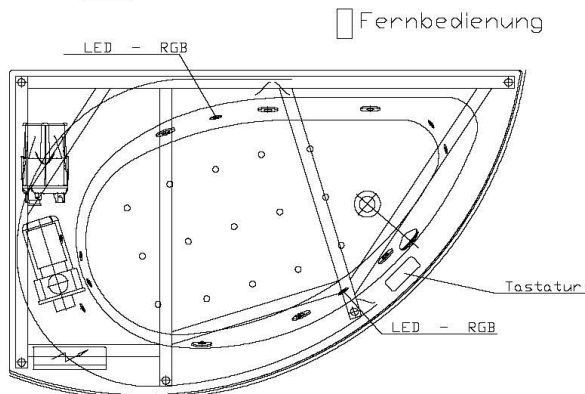

Netzanschluss Steuerung
230V~, 50/60 Hz, 10A
Anschlussöse bauseits

Aggregatanordnung

002

REVIVA II

GRUNDAUSSTATTUNG

- 4-8 Whirldüsen, Ø 60 mm (modellabhängig)
- 4-8 Rückendüsen (modellabhängig)
- 2-4 Fußdüsen (modellabhängig)
- 12-23 Air-Düsen, (modellabhängig)
- 2 LED-RGB, Ø 60 mm inkl. Ansteuerautomatik mit automatischem Farblichtwechsler
- Gebläse 700W regelbar mit Luftvorheizer und mit Ozonisierung
- Whirlpumpe 900W regelbar, selbstentleerend
- Absaugdüse kombiniert mit Ab-/Überlaufarmatur HOESCH Combi
- Wannenrandtastatur
- Funkfernbedienung
- HOESCH Steuerung 230 V, 50/60 Hz
- Komplett installiertes Rohrleitungssystem
- Sichtbare Einbauteile verchromt