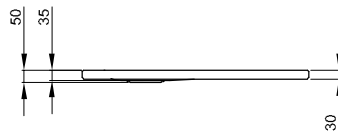

# BetteCorner 35 mm, ungleichschenkelig

## Abmessung

Bestell-Nr.	Maße in mm	A	B	F	G	H	I	K	L	M
8119	750 x 900 x 35	750	900	965	210	210	400	250	55	55
5401	800 x 900 x 35	800	900	997	260	210	400	300	55	105
8159	900 x 750 x 35	900	750	965	210	210	250	400	55	55
5404	900 x 800 x 35	900	800	997	210	260	300	400	105	55
5461	900 x 1000 x 35	900	1000	1139	210	210	500	400	70	70
5464	1000 x 900 x 35	1000	900	1139	210	210	400	500	70	70