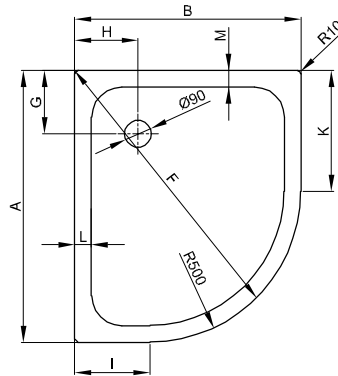

# BetteCorner 35 mm, ungleichschenkelig

## Abmessung

Bestell-Nr.	Maße in mm	A	B	F	G	H	I	K	L	M
8119	750 x 900 x 35	750	900	965	210	210	400	250	55	55
5401	800 x 900 x 35	800	900	997	260	210	400	300	55	105
8159	900 x 750 x 35	900	750	965	210	210	250	400	55	55
5404	900 x 800 x 35	900	800	997	210	260	300	400	105	55
5461	900 x 1000 x 35	900	1000	1139	210	210	500	400	70	70
5464	1000 x 900 x 35	1000	900	1139	210	210	400	500	70	70