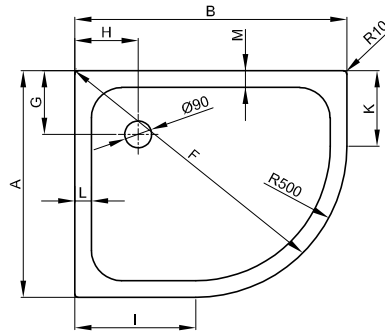

# BetteCorner 35 mm, ungleichschenkelig

## Abmessung

Bestell-Nr.	Maße in mm	A	B	F	G	H	I	K	L	M
8119	750 x 900 x 35	750	900	965	210	210	400	250	55	55
5401	800 x 900 x 35	800	900	997	260	210	400	300	55	105
8159	900 x 750 x 35	900	750	965	210	210	250	400	55	55
5404	900 x 800 x 35	900	800	997	210	260	300	400	105	55
5461	900 x 1000 x 35	900	1000	1139	210	210	500	400	70	70
5464	1000 x 900 x 35	1000	900	1139	210	210	400	500	70	70