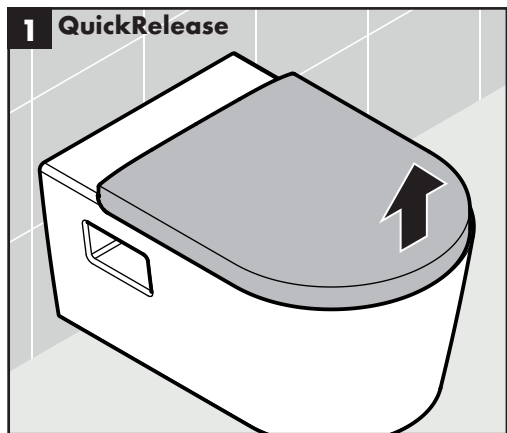

- **HR** Preporuke za čišćenje / Garancija / Kontakt
- **RO** Recomandări pentru curățare / Garanție / Contact
- **EL** Σύσταση καθαρισμού / Εγγύηση / επαφή
- **SL** Priporočilo za čiščenje / Garancija / Kontakt
- **ET** Puhastussoovitused / Garantii / Kontakt
- **LV** Tīrīšanas ieteikumi / Garantija / Kontakti
- **SR** Preporuke za čišćenje / Garancija / Kontakt
- **NO** Anbefaling for rengjøring / Garanti / Kontakt
- **BG** Препоръка за почистване / Гаранция / Контакт
- **JP** お手入れの方法 / 保証について / ご連絡先
- **UA** Рекомендації з чищення / Гарантія / контакт
- **AR** توصيات التنظيف / الضمان / اتصال
- **TR** Temizleme önerisi / Garanti / Temas
  Garanti belgesi ve koşulları için www.hansgrohe.com.tr web sitesini ziyaret ederek; dijital garanti belgenize ulaşabilirsiniz.
- **HU** Tisztítási tanácsok / Garancia / érintkezés
- **HE** המלצות לניקוי / אחריות / איש קשר