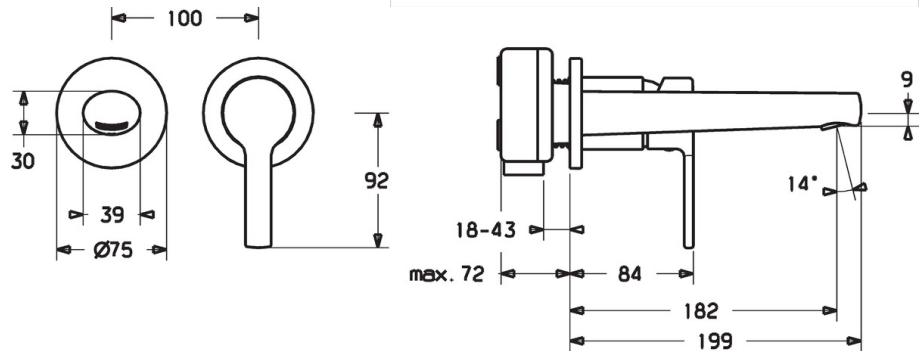

EAN: 4015474252301
static.hansa.com/03832273

- Waschtisch
- Einhebelmischer, Fertigmontageset
- Wandmontage für Unterputz-Einbaukörper
- Chrom
- Feststehender Auslauf
- PCA® konstante Durchflussleistung unabhängig vom Fließdruck, CACHE® Strahlregler, ohne Mundstück direkt in den Armaturenauslauf geschraubt
- Hebel mit W+K-Kennzeichnung, Einhandbedienhebel/Griff
- Temperaturbegrenzer
- Roundwallrosette, Sleeve

Technische Daten

Durchflusseigenschaften

Durchfluss bei 3 bar (mit Durchflussregler) **6.0 l/min**

Technische Eigenschaften

DN-Größe (Nennmaß) **DN15**
Warmwasserversorgung **max. +80°C**
Arbeitsdruck **1-10 bar**
Projection **182 mm**
Werkstoff **Messing**

Vorschriften

EN Standard **EN 817**