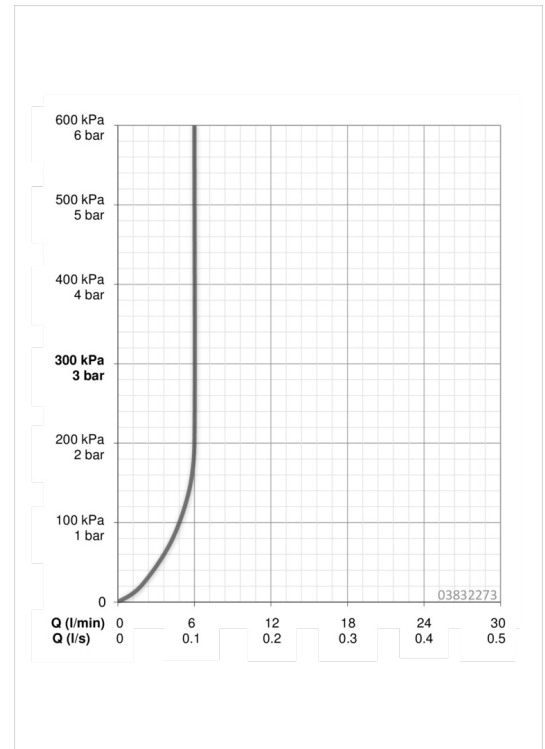

EAN: 4015474252301
static.hansa.com/03832273

- Waschtisch
- Einhebelmischer, Fertigmontageset
- Wandmontage für Unterputz-Einbaukörper
- Chrom
- Feststehender Auslauf
- PCA® konstante Durchflussleistung unabhängig vom Fließdruck, CACHE® Strahlregler, ohne Mundstück direkt in den Armaturenauslauf geschraubt
- Hebel mit W+K-Kennzeichnung, Einhandbedienhebel/Griff
- Temperaturbegrenzer
- Roundwallrosette, Sleeve

Technische Daten

Durchflusseigenschaften

Durchfluss bei 3 bar (mit Durchflussregler) **6.0 l/min**

Technische Eigenschaften

DN-Größe (Nennmaß) **DN15**
Warmwasserversorgung **max. +80°C**
Arbeitsdruck **1-10 bar**
Projection **182 mm**
Werkstoff **Messing**

Vorschriften

EN Standard **EN 817**