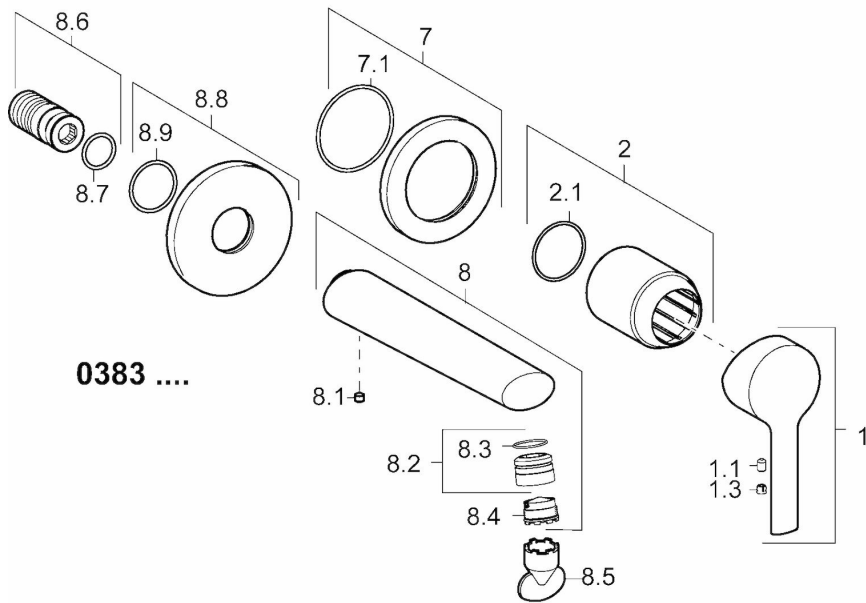

EAN: 4015474252301  
[static.hansa.com/03832273](http://static.hansa.com/03832273)

- Waschtisch
- Einhebelmischer, Fertigmontageset
- Wandmontage für Unterputz-Einbaukörper
- Chrom
- Feststehender Auslauf
- PCA® konstante Durchflussleistung unabhängig vom Fließdruck, CACHE® Strahlregler, ohne Mundstück direkt in den Armaturenauslauf geschraubt
- Hebel mit W+K-Kennzeichnung, Einhandbedienhebel/Griff
- Temperaturbegrenzer
- Roundwallrosette, Sleeve

### Technische Eigenschaften

DN-Größe (Nennmaß) **DN15**  
 Warmwasserversorgung **max. +80°C**  
 Arbeitsdruck **1-10 bar**  
 Projection **182 mm**  
 Werkstoff **Messing**

### SP03832273

	Name	Art.-Nr.
1	Hebel	59913761
1.1	Schraube, M5x8, SW2.5	59904755
1.3	Blindstopfen	59913762
2	Abdeckhülse	59912511
2.1	O-Ring, 41x3	59913215
7	Rosette, d 75 mm	59913729
7.1	O-Ring, 49x2	59913279
8	Auslauf, L=180	59913765
8.1	Schraube, M5x6, SW2.5	59912617
8.2	Montagering für Luftsprudler	59913654
8.4	Luftsprudler, M18.5x1, T1	59913366
8.5	Schlüssel für Luftsprudler, M18.5	59913367
8.6	Gewindenippel	59913658
8.8	Rosette, d 75 mm	59913246
8.9	O-Ring, d 26x2	59913423
N.I.	Verlängerungssatz, 20 mm	59913136