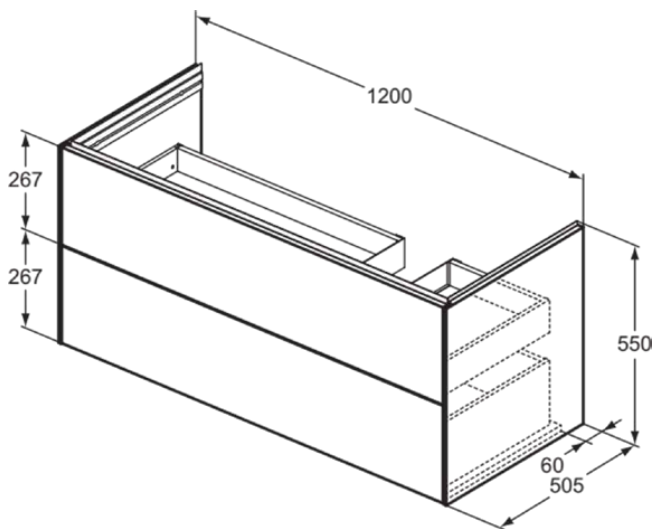

CONCA

T5583Y5

CONCA | Waschtisch-Unterschrank 1200x505x548 mm in walnuss dunkel dekor, 2 Schubladen | Grifflos, Vollauszug, SoftClosing, Vormontiert, Nachhaltig gewonnenes Holz, Echtholz furnier

Bild & Zeichnung

Allgemeine Informationen

Produktkategorie:	Möbel
Produktart:	Waschtisch-Unterschrank
Marke:	Ideal Standard
Kollektion:	CONCA
Designer:	Palomba Serafini Associati
Colour:	Y5 - Walnuss Dunkel Dekor
Oberflächenbeschaffenheit:	Matt
Höhe (mm):	548
Breite (mm):	1200
Ausladung (mm):	505
Befestigungsart:	Befestigungsset
Nettogewicht (kg):	46.00
EAN Code:	8014140517658

CONCA

T5583Y5

CONCA | Waschtisch-Unterschrank 1200x505x548 mm in walnuss dunkel dekor, 2 Schubladen | Grifflos, Vollauszug, SoftClosing, Vormontiert, Nachhaltig gewonnenes Holz, Echtholz furnier

Produktspezifikationen