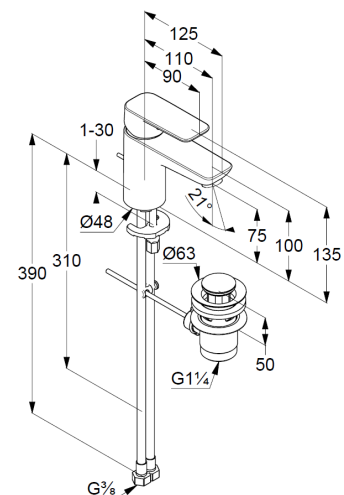

geschlossener Hebel, Metall

Strahlregler M24 PCA

Keramik-Kartusche mit Heißwasserbegrenzung

Durchflussmenge bei 3 bar 5 l/min.

flexible Druckschläuche G $\frac{3}{8}$ DVGW zugelassen

Schnell-Montagesystem

Ablaufgarnitur G1 $\frac{1}{4}$ aus Metall

Produktabbildung/ Product picture

Maßzeichnung/ Dimensional drawing

Durchfluss/ Flow rate