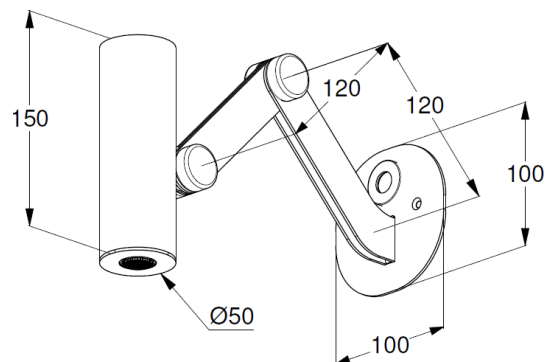

Technische Daten/ Technical Data

KLUDI-ASANA
Kopfbrause 1 S
Regen
DN 15

Artikel- Nr.: 6921005-00

Oberfläche:
05 chrom

Artikeltext
Hersteller KLUDI GmbH & Co. KG
Typ: KLUDI-ASANA
Kopfbrause 1 S

Artikel- Nr.: 6921005-00

Kopfbrause 1 S
mit einer Strahlart (spray)
mit Kalkschnellreinigung
Durchflussmenge bei 3 bar 10 l/min.
Anschlussgewinde G1/2
mit Befestigungsmaterial
Wandmontage
Ausladung max. 270mm
mit verstellbarem Brausearm

Produktabbildung/ Product picture

Maßzeichnung/ Dimensional drawing

Durchfluss/ Flow rate