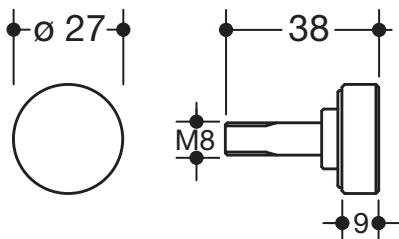

Feststellschraube 67364

- Befestigungsschraube für mobile Stützklappgriffe
Design (A) System 900
- aus hochwertigem Edelstahl

Abmessungen in mm

Oberfläche

XA

Alternative Oberflächen

Chr

DX