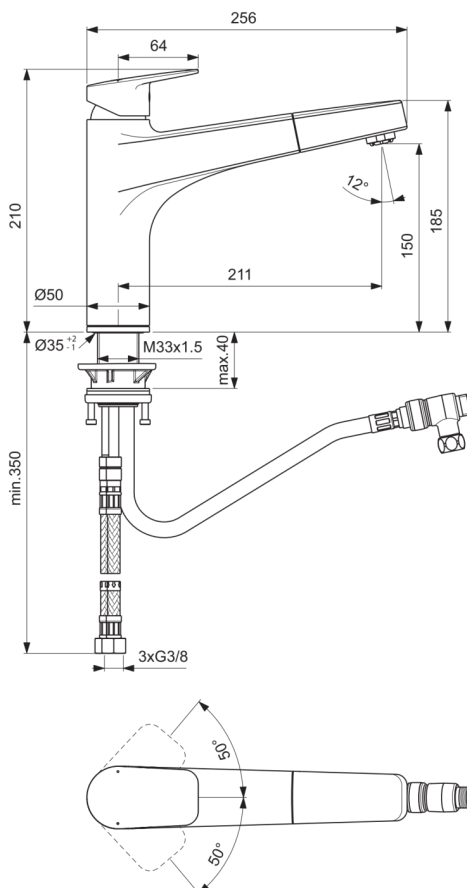

CERAPLAN

BD330AA

CERAPLAN | Küchenarmatur 50x256x210 mm, 211 mm vertikaler Abstand bis Mitte Auslauf in chrom, 6 l/min (3 bar) | EasyFix, EPD, FirmaFlow, Herausziehbare Handbrause, SmartShine Oberfläche

Bild & Zeichnung

Allgemeine Informationen

Produktkategorie:	Küchenarmaturen
Produktart:	Küchenarmatur
Marke:	Ideal Standard
Kollektion:	CERAPLAN
Designer:	Palomba Serafini Associati
Colour:	AA - Chrom
Oberflächenveredelung:	glänzend
Maximale Höhe (mm):	210
Maximale Breite (mm):	50
Ausladung (mm):	256
Befestigungsart:	EasyFix
Nettogewicht (kg):	3.10
EAN Code:	3800861104919

Produktspezifikationen

Anzahl der Rosette(n):	1
Anzahl der Griffe:	1
BlueStart Technologie:	Nein
Farbcode:	AA
Farbbeschreibung:	chrom
Cool Body Technologie:	Nein
Easy-Fix Technologie:	Ja
FirmaFlow Kartusche:	Ja
Griffposition:	Oben
Niederdruckmodell:	Nein
Material:	Metall
Materialspezifikation:	Messing