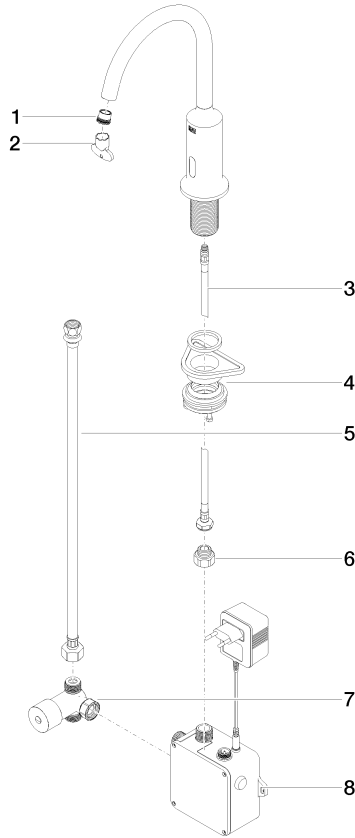

**VAIA Waschtischarmatur mit elektronischer Öffnungs- und Schließfunktion  
ohne Ablaufgarnitur - Bronze gebürstet**

VAIA

44 521 809

- Infrarot-Sensorik
- Ausladung 167 mm
- Armaturenhöhe 306 mm
- Höhe bis Luftsprudler 221 mm
- Bohrungsdurchmesser 35 mm
- starrer Auslauf
- Durchfluss max. 5,7 l/min
- runder luftangereicherter Strahl
- geeignet zur thermischen Desinfektion
- kontinuierlicher Wasserfluss (automatische Abschaltfunktion bei Überschreitung der Nachlaufzeit)
- indirekte Temperaturregulierung (Untertischbox)
- Untertischbox inklusive
- anpassbarer Erfassungsbereich des Sensors
- Batterie- und Netzteilbetrieb
- benötigte Batterie 4x AA (1.5V)
- bleifrei
- 1x Druckschlauch M 8 x 1 eingeschraubt, dichtheitsgeprüft
- Dieses Produkt leistet einen Beitrag zur Erfüllung der Vorgaben von nachhaltigen Gebäudezertifizierungen, z.B. LEED®, BREEAM®, DGNB

**VAIA Waschtischarmatur mit elektronischer Öffnungs- und Schließfunktion ohne Ablaufgarnitur - Bronze gebürstet**

VAIA

44 521 809

mm [inches]  
1:5

**Durchflussdiagramm**

**Codes & Standards**

EN 1717

Executive Order  
no. 1007

Scottish Water  
Byelaws

UK Water Supply  
Regulations

VAIA Waschtischarmatur mit elektronischer Öffnungs- und Schließfunktion  
ohne Ablaufgarnitur - Bronze gebürstet

---

VAIA

44 521 809  
Zertifikate

---

GDV\_0400            Belgaqua\_23-210-2    WRAS\_2211

44 521 809

**Produktversion von 4/1/2024**

Ersatzteile für die  
anderen  
Oberflächenvarianten  
finden Sie hier:  
Chrom

VAIA Waschtischarmatur mit elektronischer Öffnungs- und Schließfunktion  
ohne Ablaufgarnitur - Bronze gebürstet