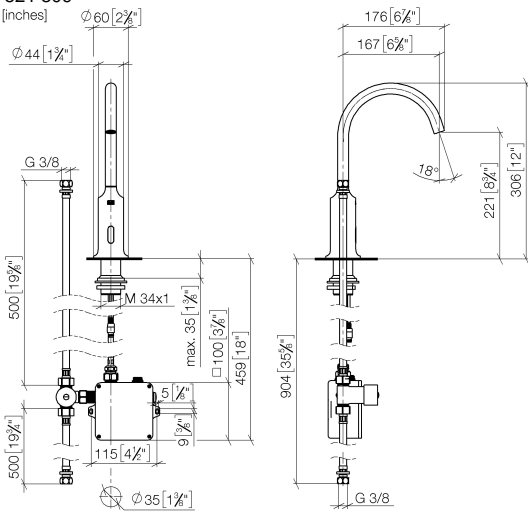

**VAIA Waschtischarmatur mit elektronischer Öffnungs- und Schließfunktion  
ohne Ablaufgarnitur - Bronze gebürstet**

VAIA

44 521 809

- Infrarot-Sensorik
- Ausladung 167 mm
- Armaturenhöhe 306 mm
- Höhe bis Luftsprudler 221 mm
- Bohrungsdurchmesser 35 mm
- starrer Auslauf
- Durchfluss max. 5,7 l/min
- runder luftangereicherter Strahl
- geeignet zur thermischen Desinfektion
- kontinuierlicher Wasserfluss (automatische Abschaltfunktion bei Überschreitung der Nachlaufzeit)
- indirekte Temperaturregulierung (Untertischbox)
- Untertischbox inklusive
- anpassbarer Erfassungsbereich des Sensors
- Batterie- und Netzteilbetrieb
- benötigte Batterie 4x AA (1.5V)
- bleifrei
- 1x Druckschlauch M 8 x 1 eingeschraubt, dichtheitsgeprüft
- Dieses Produkt leistet einen Beitrag zur Erfüllung der Vorgaben von nachhaltigen Gebäudezertifizierungen, z.B. LEED®, BREEAM®, DGNB

**VAIA Waschtischarmatur mit elektronischer Öffnungs- und Schließfunktion ohne Ablaufgarnitur - Bronze gebürstet**

VAIA

44 521 809

mm [inches]  
1:5

**Durchflussdiagramm**

**Codes & Standards**

EN 1717

Executive Order  
no. 1007