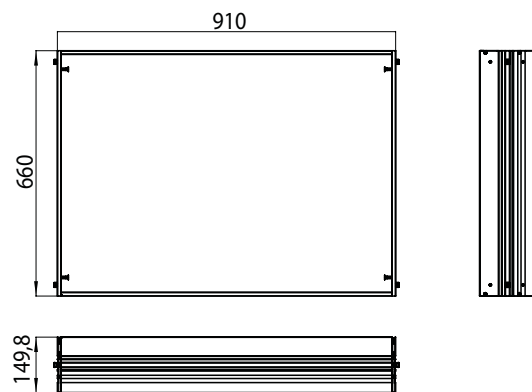

PRODUKTINFORMATION

Einbaurahmen Einbaurahmen

Art.-Nr.9897 000 07

für 9897 050 17/49/68/70