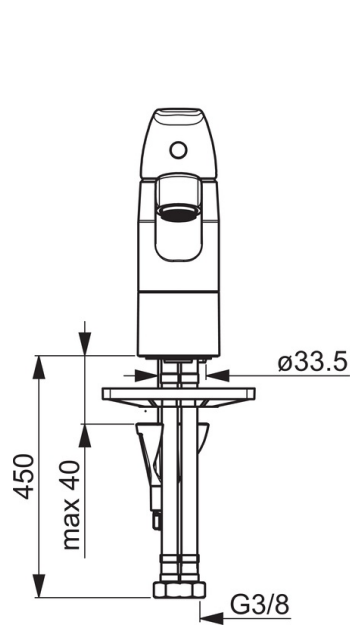

Ersatzteile

SP45152283

	Name	Art.-Nr.
01	Hebel	59914453
02	Abdeckkappe Ausgelaufen	59914482
03	Gegenmutter, M42x1,5, SW 38	59914128
04	Kartusche, 4.0 Classic	59914129
05	Auslauf, L=132 Ausgelaufen	59914483
06	Begrenzer für Schwenkauslauf, 120°	59914489
07	Befestigungsschraube, M8x1, L=130	59914474
08	Befestigungssatz	59914475
09	Luftsprudler, M24x1	59914484
10	Gleitring Ausgelaufen	59914490
11	Auslaufdichtungen	59914485
12	Gleitring	59914486
13	Bodendichtung	59914591
14	PVC-Befestigungsplatte	59910008