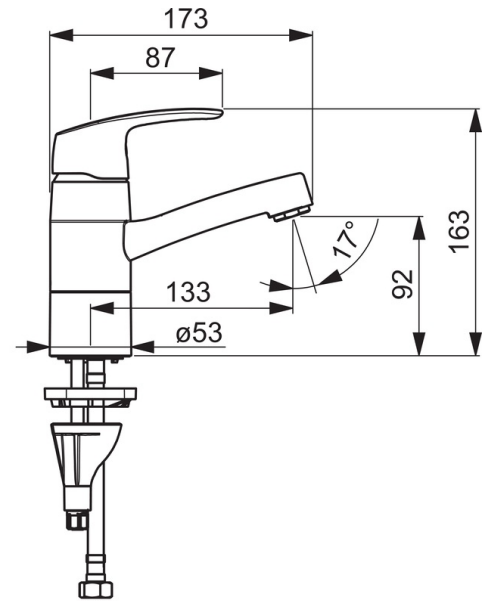

Ersatzteile

SP45152283

	Name	Art.-Nr.
01	Hebel	59914453
02	Abdeckkappe Ausgelaufen	59914482
03	Gegenmutter, M42x1,5, SW 38	59914128
04	Kartusche, 4.0 Classic	59914129
05	Auslauf, L=132 Ausgelaufen	59914483
06	Begrenzer für Schwenkauslauf, 120°	59914489
07	Befestigungsschraube, M8x1, L=130	59914474
08	Befestigungssatz	59914475
09	Luftsprudler, M24x1	59914484
10	Gleitring Ausgelaufen	59914490
11	Auslaufdichtungen	59914485
12	Gleitring	59914486
13	Bodendichtung	59914591
14	PVC-Befestigungsplatte	59910008