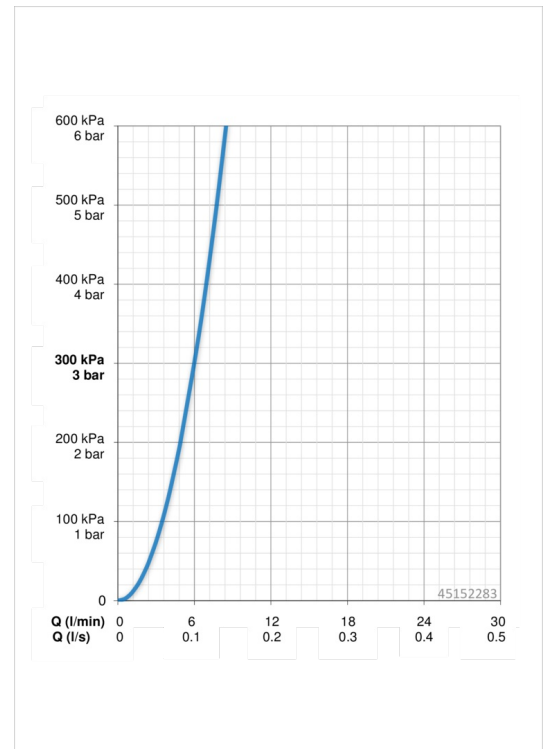

EAN: 4057304003165
static.hansa.com/45152283

- Waschtisch
- Einhebelmischer
- Standmontage
- Chrom
- Schwenkbarer Auslauf, Anschlag herausnehmbar
- CASCADE® Strahlregler
- Hebel mit W+K-Kennzeichnung, Einhandbedienhebel/Griff
- Temperaturbegrenzer, Heißwassersperre einstellbar (im Lieferumfang enthalten)
- $\varnothing$ 4.0 Steuerpatrone mit keramischen Dichtscheiben zur Wassermengen- und Temperatureinstellung
- Anschluss über flexible Druckschläuche
- HANSA 3S-Installation: System für sichere und schnelle Montage, Armaturenkörper aus entzinkungsbeständigem Messing (DZR)
- Ohne Ablaufgarnitur

Technische Daten

Durchflusseigenschaften

Durchfluss bei 3 bar **6.0 l/min**

Technische Eigenschaften

DN-Größe (Nennmaß) **DN15**
Warmwasserversorgung **max. +80°C**
Arbeitsdruck **0.5-10 bar**
Anschlussgröße **G3/8**
Projection **133 mm**
Werkstoff **Messing**

Vorschriften

EN Standard **EN 817**
Geräuschklasse **I (ISO 3822)**

Zulassungen und Deklarationen

ABP **P-IX 29754/IA**