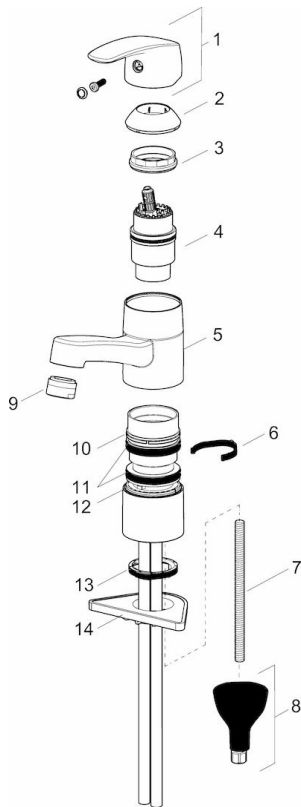

EAN: 4057304003165  
[static.hansa.com/45152283](http://static.hansa.com/45152283)

- Waschtisch
- Einhebelmischer
- Standmontage
- Chrom
- Schwenkbarer Auslauf, Anschlag herausnehmbar
- CASCADE® Strahlregler
- Hebel mit W+K-Kennzeichnung, Einhandbedienhebel/Griff
- Temperaturbegrenzer, Heißwassersperre einstellbar (im Lieferumfang enthalten)
- $\varnothing$  4.0 Steuerpatrone mit keramischen Dichtscheiben zur Wassermengen- und Temperatureinstellung
- Anschluss über flexible Druckschläuche
- HANSA 3S-Installation: System für sichere und schnelle Montage, Armaturenkörper aus entzinkungsbeständigem Messing (DZR)
- Ohne Ablaufgarnitur

### Technische Eigenschaften

DN-Größe (Nennmaß) **DN15**  
 Warmwasserversorgung **max. +80°C**  
 Arbeitsdruck **0.5-10 bar**  
 Anschlussgröße **G3/8**  
 Projection **133 mm**  
 Werkstoff **Messing**

### SP45152283

	Name	Art.-Nr.
01	Hebel	59914453
02	Abdeckkappe Ausgelaufen	59914482
03	Gegenmutter, M42x1,5, SW 38	59914128
04	Kartusche, 4.0 Classic	59914129
05	Auslauf, L=132 Ausgelaufen	59914483
06	Begrenzer für Schwenkauslauf, 120°	59914489
07	Befestigungsschraube, M8x1, L=130	59914474
08	Befestigungssatz	59914475
09	Luftsprudler, M24x1	59914484
10	Gleitring Ausgelaufen	59914490
11	Auslaufdichtungen	59914485
12	Gleitring	59914486
13	Bodendichtung	59914591
14	PVC-Befestigungsplatte	59910008