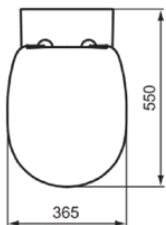

## K296001

CONNECT | Wand-WC Paket 365x550x385 mm in weiß glänzend, CL1 Vollspülung 4.5 - 6 l/min, horizontaler Ablauf | CL1, CL2, SoftClosing WC

### Allgemeine Informationen

Produktkategorie:	Toiletten
Produktart:	Wand-WC Paket
Marke:	Ideal Standard
Kollektion:	CONNECT
Designer:	Studio Levien
Colour:	01 - Weiß Glänzend
Oberflächenveredelung:	glänzend
Maximale Höhe (mm):	385
Maximale Breite (mm):	365
Ausladung (mm):	550
Befestigungsart:	Befestigungsschrauben
Nettogewicht (kg):	20.40
EAN Code:	4015413069717