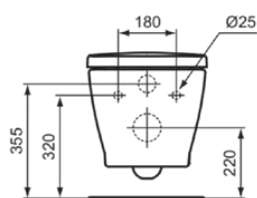

## K296001

CONNECT | Wand-WC Paket 365x550x385 mm in weiß glänzend, CL1 Vollspülung 4.5 - 6 l/min, horizontaler Ablauf | CL1, CL2, SoftClosing WC

### Allgemeine Informationen

Produktkategorie:	Toiletten
Produktart:	Wand-WC Paket
Marke:	Ideal Standard
Kollektion:	CONNECT
Designer:	Studio Levien
Colour:	01 - Weiß Glänzend
Oberflächenveredelung:	glänzend
Maximale Höhe (mm):	385
Maximale Breite (mm):	365
Ausladung (mm):	550
Befestigungsart:	Befestigungsschrauben
Nettogewicht (kg):	20.40
EAN Code:	4015413069717