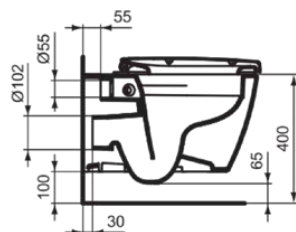

## K296001

CONNECT | Wand-WC Paket 365x550x385 mm in weiß glänzend, CL1 Vollspülung 4.5 - 6 l/min, horizontaler Ablauf | CL1, CL2, SoftClosing WC

### Allgemeine Informationen

Produktkategorie:	Toiletten
Produktart:	Wand-WC Paket
Marke:	Ideal Standard
Kollektion:	CONNECT
Designer:	Studio Levien
Colour:	01 - Weiß Glänzend
Oberflächenveredelung:	glänzend
Maximale Höhe (mm):	385
Maximale Breite (mm):	365
Ausladung (mm):	550
Befestigungsart:	Befestigungsschrauben
Nettogewicht (kg):	20.40
EAN Code:	4015413069717