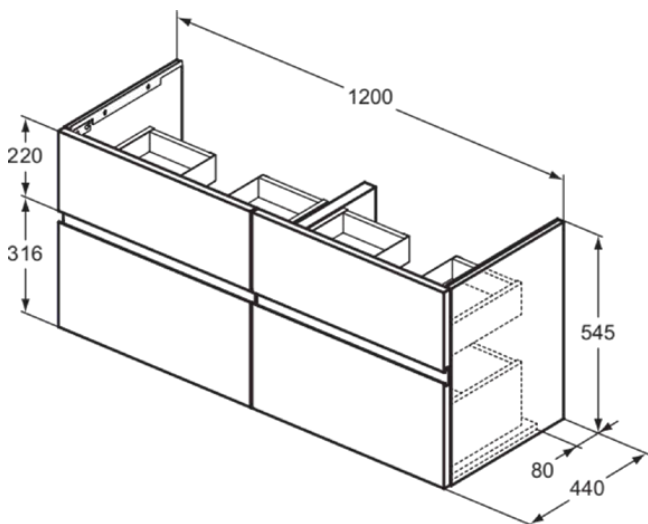

FINESSE

E3390UP

FINESSE | Waschtisch-Unterschrank 1200x440x545 mm in greige matt, 4 Schubladen | Vollauszug, SoftClosing, Vormontiert, Nachhaltig gewonnenes Holz

Bild & Zeichnung

Allgemeine Informationen

Produktkategorie:	Möbel
Produktart:	Waschtisch-Unterschrank
Marke:	Ideal Standard
Kollektion:	FINESSE
Designer:	Palomba Serafini Associati
Colour:	UP - Greige Matt
Höhe (mm):	545
Breite (mm):	1200
Ausladung (mm):	440
Befestigungsart:	Befestigungsset
Nettogewicht (kg):	48.06
EAN Code:	5017830565352

Produktspezifikationen

Einzugsmechanismus:	Softclosing
Farbcode:	UP
Farbbeschreibung:	greige matt
Eckmodell:	Nein
Vollauszug:	Yes
Griff(e):	Grifflos mit Nut
Einstellbare Montagefüße:	Nein
Material:	Holz
Materialspezifikation (Korpus):	MFC
Anzahl der Türen (gesamt):	0
Anzahl der Türen (links öffnend):	0
Anzahl der Türen (rechts öffnend):	0
Anzahl der Auszüge (gesamt):	4
Anzahl der externen Auszüge:	4
Anzahl der internen Auszüge:	0
Anzahl der offenen Fächer:	0
Anzahl der Rolltüren:	0
Anzahl der Ablagen:	0
Anzahl der Schiebetüren:	0
Anzahl der Schwingtüren:	0

FINESSE

E3390UP

FINESSE | Waschtisch-Unterschrank 1200x440x545 mm in greige matt, 4 Schubladen | Vollauszug, SoftClosing, Vormontiert, Nachhaltig gewonnenes Holz

Produktspezifikationen

Auszugsmechanismus:	Push-Pull
Wechselbarer Türanschlag:	Nein
Pladsbesparende model:	Nein
Nachhaltig gewonnenes Holz:	Ja
Mit Ausschnitt:	Nein
Mit Innenbeleuchtung:	Nein
Mit Montagefüße:	Nein
Mit Steckdose:	Nein
Mit Waschtischplatte:	Nein
Befestigungsmaterial im Lieferumfang enthalten:	Ja
Befestigungsart:	Befestigungsset
Montageart:	wandhängend