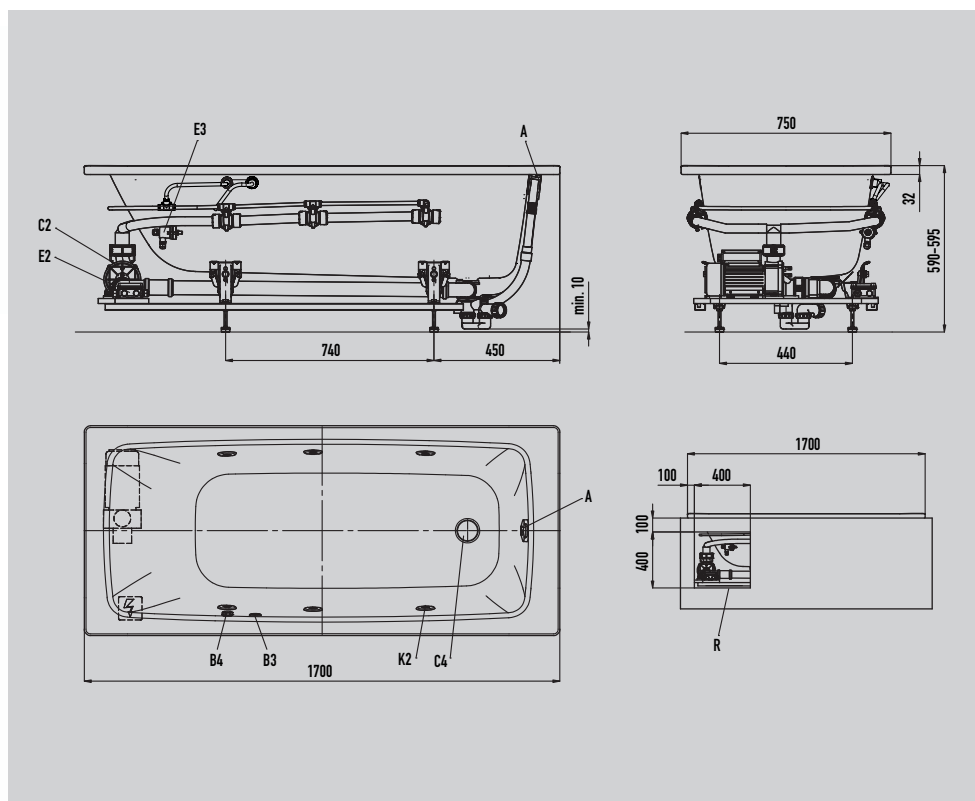

KALDEWEI

CAYONO 750

Body

Technisches Datenblatt

CAYONO 750

Body

Abbildung ähnlich. Bei Konfiguration mit Whirlsystemen sind alle Sichtteile weiß.

Attribute

A	Ab- und Überlaufgamitur
B3	Pneumatik Schalter
B4	Luftregler
C2	Pumpe Seitenbereich
C4	Bodenansaugung
E2	Kabelabzweigkasten
E3	Niveausensor
K2	Seitendüsen
R	Revisionsbereich