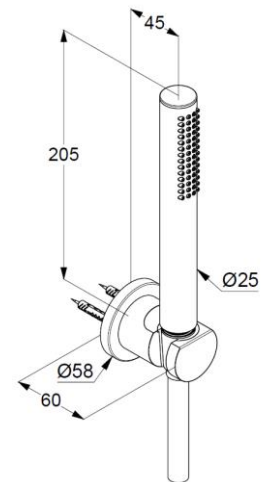

Technische Daten/ Technical Data

KLUDI NOVA FONTE
Wannen-Brause-Set 1 S
DN 15
Stil: Puristic

Artikel- Nr.: 2085005-15

Oberfläche:
05 chrom

Artikeltext
Hersteller KLUDI GmbH & Co. KG
Typ: KLUDI NOVA FONTE
Wannen-Brause-Set 1 S
Artikel- Nr.: 2085005-15

Handbrause 1 S
mit einer Strahlart
mit Kalkschnellreinigung
Anschlussgewinde G1/2
Siebdichtung

Brauseschlauch
kunststoffummantelt
mit Metalleffekt
mit konischen Muttern
verdreh sicher
G1/2 x G1/2 x 1250mm

Wand-Brausehalter
für Brauseschläuche mit konischer Mutter
mit Befestigungsmaterial
zur starren Wandmontage

Produktabbildung/ Product picture

Maßzeichnung/ Dimensional drawing

Durchfluss/ Flow rate