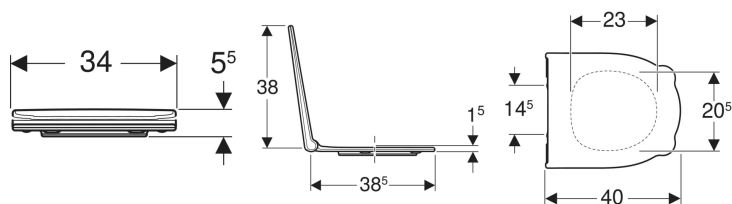

## Geberit Bambini WC-Sitz für Kinder

Beispielbild

### Technische Daten

Werkstoff	Duroplast
Befestigungsabstand	14.5 cm

### Lieferumfang

- WC-Sitz

Art.-Nr.	Farbe / Oberfläche	B	H	T	Absenkautomatik	Befestigung	VE1	
502.969.FY.1	karminrot	34 cm	5.5 cm	40 cm	nein	von oben	1 St.	Neu