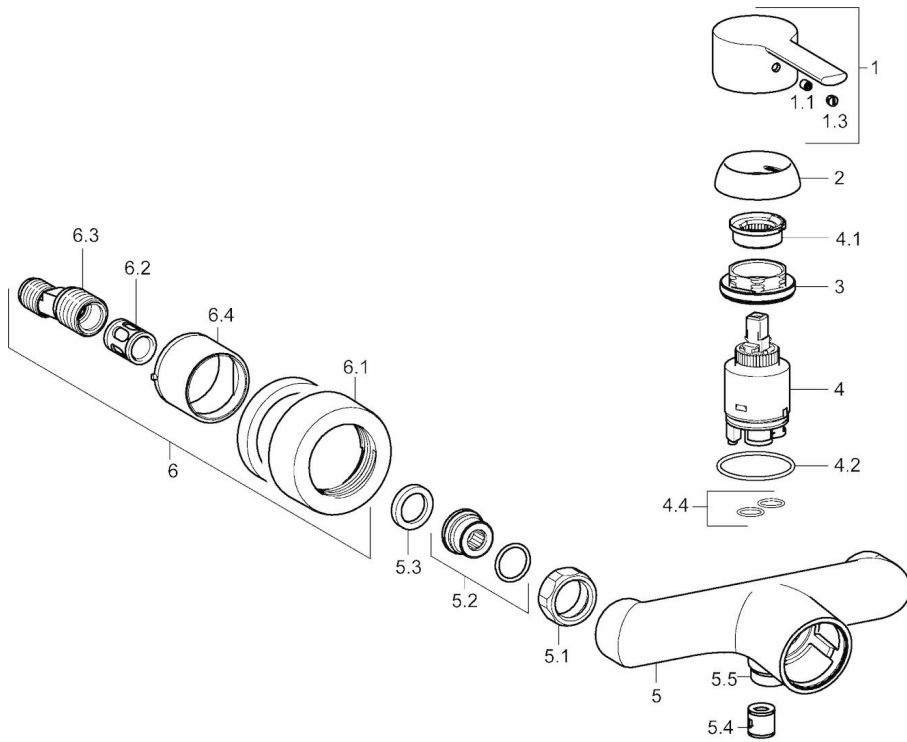

EAN: 4015474212770
static.hansa.com/03670173

- Dusche
- Einhebelmischer
- Wandmontage
- Chrom
- Einhandbedienhebel/Griff, Hebel mit W+K-Kennzeichnung
- Temperaturbegrenzer, Heißwassersperre einstellbar (im Lieferumfang enthalten)
- Rückflussverhinderer, ø 3.5 classic Steuerpatrone mit keramischen Dichtscheiben zur Wassermengen- und Temperatureinstellung
- S-Anschlüsse, Abdeckung(en), Schalldämpfer
- Armaturenkörper aus entzinkungsbeständigem Messing (DZR)
- Eigensicher gegen Rückfließen im häuslichen Gebrauch (nach DIN EN 1717)

Technische Daten

Durchflusseigenschaften

Durchfluss bei 3 bar **21.0 l/min**

Technische Eigenschaften

DN-Größe (Nennmaß) **DN15**
 Warmwasserversorgung **max. +80°C**
 Arbeitsdruck **0.5-10 bar**

Vorschriften

EN Standard **EN 817**
 Geräuschkategorie **I (ISO 3822)**

Zulassungen und Deklarationen

KIWA **K6116/08**
 DVGW **NW-6506CN0310**
 ABP **PA-IX 28931/IB**

Ersatzteile

SP03670173

	Name	Art.-Nr.
1	Hebel	59913761
1.1	Schraube, M5x8, SW2.5	59904755
1.3	Blindstopfen	59913762
2	Abdeckkappe, 33x3 mm	59912504
3	Gegenmutter, M40x1, SW30	59913210
4	Kartusche, 3.5 Eco	59912324
4	Kartusche, 3.5 Classic	59913075
4.1	Temperaturanschlag	59912325
4.2	O-Ring, d 28.24x2.62	59912590
4.4	O-Ring, d 10.10x1.60	59905072
5.1	Anschlussmutter, G3/4, AF30	59902230
5.2	Verbinder	59913400
5.3	Dichtung, 23.9x15.2x2	59902689
5.4	Rückflussverhinderer	59905714
5.5	Verbinder, M18x1, G1/2	59913766
6.1	Rosette	59913432
6.2	Schalldämpfer	59904792
6.3	Exzenter-Anschluss, G3/4xG1/2, DN15	59910254
6.4	Abdeckhülse	59912651
N.I.	Schlüssel, SW30/34	59912108