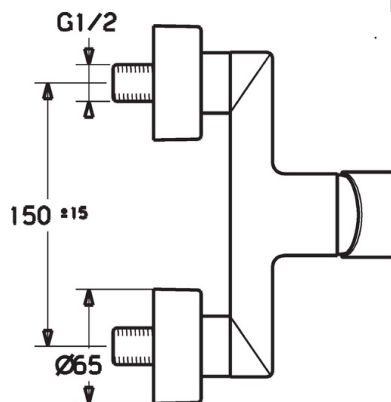

EAN: 4015474212770
static.hansa.com/03670173

- Dusche
- Einhebelmischer
- Wandmontage
- Chrom
- Einhandbedienhebel/Griff, Hebel mit W+K-Kennzeichnung
- Temperaturbegrenzer, Heißwassersperre einstellbar (im Lieferumfang enthalten)
- Rückflussverhinderer, ø 3.5 classic Steuerpatrone mit keramischen Dichtscheiben zur Wassermengen- und Temperatureinstellung
- S-Anschlüsse, Abdeckung(en), Schalldämpfer
- Armaturenkörper aus entzinkungsbeständigem Messing (DZR)
- Eigensicher gegen Rückfließen im häuslichen Gebrauch (nach DIN EN 1717)

Technische Daten

Durchflusseigenschaften

Durchfluss bei 3 bar **21.0 l/min**

Technische Eigenschaften

DN-Größe (Nennmaß) **DN15**
 Warmwasserversorgung **max. +80°C**
 Arbeitsdruck **0.5-10 bar**

Vorschriften

EN Standard **EN 817**
 Geräuschkategorie **I (ISO 3822)**

Zulassungen und Deklarationen

KIWA **K6116/08**
 DVGW **NW-6506CN0310**
 ABP **PA-IX 28931/IB**

Ersatzteile

SP03670173

	Name	Art.-Nr.
1	Hebel	59913761
1.1	Schraube, M5x8, SW2.5	59904755
1.3	Blindstopfen	59913762
2	Abdeckkappe, 33x3 mm	59912504
3	Gegenmutter, M40x1, SW30	59913210
4	Kartusche, 3.5 Eco	59912324
4	Kartusche, 3.5 Classic	59913075
4.1	Temperaturanschlag	59912325
4.2	O-Ring, d 28.24x2.62	59912590
4.4	O-Ring, d 10.10x1.60	59905072
5.1	Anschlussmutter, G3/4, AF30	59902230
5.2	Verbinder	59913400
5.3	Dichtung, 23.9x15.2x2	59902689
5.4	Rückflussverhinderer	59905714
5.5	Verbinder, M18x1, G1/2	59913766
6.1	Rosette	59913432
6.2	Schalldämpfer	59904792
6.3	Exzenter-Anschluss, G3/4xG1/2, DN15	59910254
6.4	Abdeckhülse	59912651
N.I.	Schlüssel, SW30/34	59912108