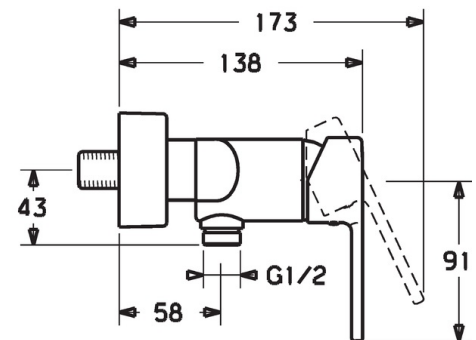

EAN: 4015474212770
static.hansa.com/03670173

- Dusche
- Einhebelmischer
- Wandmontage
- Chrom
- Einhandbedienhebel/Griff, Hebel mit W+K-Kennzeichnung
- Temperaturbegrenzer, Heißwassersperre einstellbar (im Lieferumfang enthalten)
- Rückflussverhinderer, ø 3.5 classic Steuerpatrone mit keramischen Dichtscheiben zur Wassermengen- und Temperatureinstellung
- S-Anschlüsse, Abdeckung(en), Schalldämpfer
- Armaturenkörper aus entzinkungsbeständigem Messing (DZR)
- Eigensicher gegen Rückfließen im häuslichen Gebrauch (nach DIN EN 1717)

Technische Daten

Durchflusseigenschaften

Durchfluss bei 3 bar **21.0 l/min**

Technische Eigenschaften

DN-Größe (Nennmaß) **DN15**
 Warmwasserversorgung **max. +80°C**
 Arbeitsdruck **0.5-10 bar**

Vorschriften

EN Standard **EN 817**
 Geräuschkategorie **I (ISO 3822)**

Zulassungen und Deklarationen

KIWA **K6116/08**
 DVGW **NW-6506CN0310**
 ABP **PA-IX 28931/IB**

Ersatzteile

SP03670173

	Name	Art.-Nr.
1	Hebel	59913761
1.1	Schraube, M5x8, SW2.5	59904755
1.3	Blindstopfen	59913762
2	Abdeckkappe, 33x3 mm	59912504
3	Gegenmutter, M40x1, SW30	59913210
4	Kartusche, 3.5 Eco	59912324
4	Kartusche, 3.5 Classic	59913075
4.1	Temperaturanschlag	59912325
4.2	O-Ring, d 28.24x2.62	59912590
4.4	O-Ring, d 10.10x1.60	59905072
5.1	Anschlussmutter, G3/4, AF30	59902230
5.2	Verbinder	59913400
5.3	Dichtung, 23.9x15.2x2	59902689
5.4	Rückflussverhinderer	59905714
5.5	Verbinder, M18x1, G1/2	59913766
6.1	Rosette	59913432
6.2	Schalldämpfer	59904792
6.3	Exzenter-Anschluss, G3/4xG1/2, DN15	59910254
6.4	Abdeckhülse	59912651
N.I.	Schlüssel, SW30/34	59912108