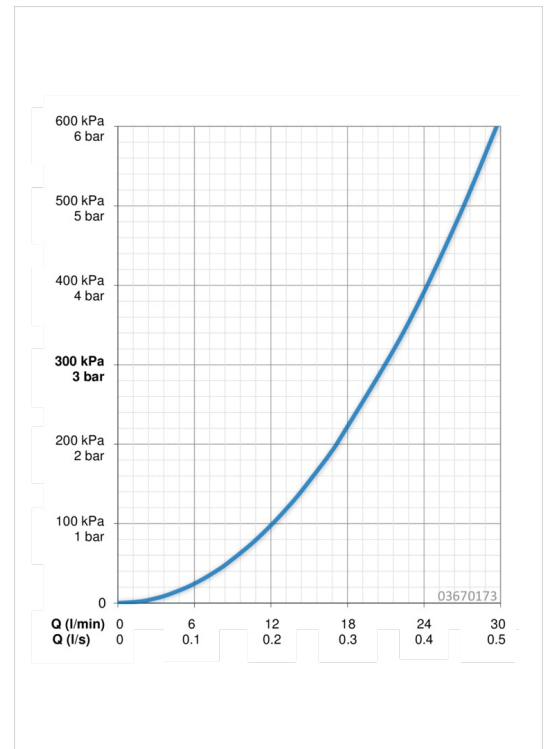

EAN: 4015474212770
static.hansa.com/03670173

- Dusche
- Einhebelmischer
- Wandmontage
- Chrom
- Einhandbedienhebel/Griff, Hebel mit W+K-Kennzeichnung
- Temperaturbegrenzer, Heißwassersperre einstellbar (im Lieferumfang enthalten)
- Rückflussverhinderer, ø 3.5 classic Steuerpatrone mit keramischen Dichtscheiben zur Wassermengen- und Temperatureinstellung
- S-Anschlüsse, Abdeckung(en), Schalldämpfer
- Armaturenkörper aus entzinkungsbeständigem Messing (DZR)
- Eigensicher gegen Rückfließen im häuslichen Gebrauch (nach DIN EN 1717)

Technische Daten

Durchflusseigenschaften

Durchfluss bei 3 bar **21.0 l/min**

Technische Eigenschaften

DN-Größe (Nennmaß) **DN15**
Warmwasserversorgung **max. +80°C**
Arbeitsdruck **0.5-10 bar**

Vorschriften

EN Standard **EN 817**
Geräuschkategorie **I (ISO 3822)**

Zulassungen und Deklarationen

KIWA **K6116/08**
DVGW **NW-6506CN0310**
ABP **PA-IX 28931/IB**