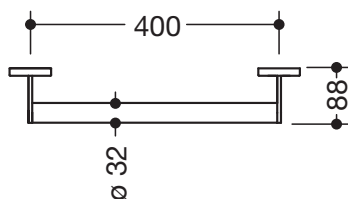

Abmessungen in mm