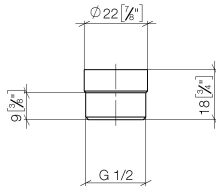

12 202 979

- Adapter M 20 x 1 IG x 1/2" AG zum Anschluss eines Brauseschlauches 1/2" IG

	Gold gebürstet (PVD)	12 202 979-37
	Chrom	12 202 979-00
	Platin gebürstet	12 202 979-06
	Platin	12 202 979-08
	Dark Chrome	12 202 979-19
	Light Gold (PVD)	12 202 979-26
	Light Gold gebürstet (PVD)	12 202 979-27
	Messing gebürstet (23kt Gold)	12 202 979-28
	Schwarz matt	12 202 979-33
	Dark Brass gebürstet (PVD)	12 202 979-39
	Bronze gebürstet (PVD)	12 202 979-42
	Dark Bronze gebürstet (PVD)	12 202 979-43
	Champagne gebürstet (22kt Gold)	12 202 979-46
	Champagne (22kt Gold)	12 202 979-47
	Chrom gebürstet	12 202 979-93
	Dark Platinum gebürstet	12 202 979-99

12 202 979

mm [inches]

12 202 979

Ersatzteile für die
anderen
Oberflächenvarianten
finden Sie hier:
Chrom