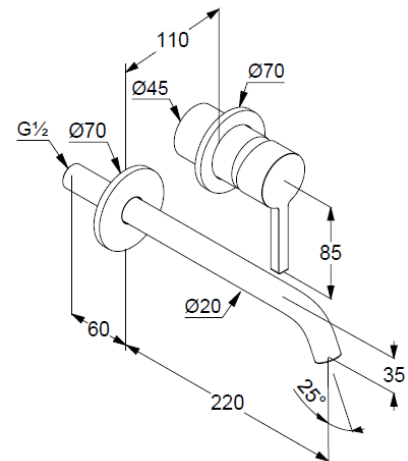

Technische Daten/ Technical Data

KLUDI NOVA FONTE
Unterputz-Waschtisch-Wand-Einhandmischer 220
DN 15
Stil: PURA

Artikel- Nr.: 202450315

Oberfläche:
O3 Matt Teal Blue

Artikeltext
Hersteller KLUDI GmbH & Co. KG
Typ: KLUDI NOVA FONTE
Unterputz-Waschtisch-Wand-Einhandmischer 220
Artikel- Nr.: 202450315

Waschtisch-Wand-Armatur
Unterputz-Waschtisch-2-Loch-Wand-Armatur
Ausladung 220mm
Einhebelmischer
Feinbau-Set ohne Unterputz-Rohbau-Set
für Unterputzkörper KLUDI Art. Nr. 38242
geschlossener Hebel, Metall
Strahlregler, S-Pointer M18,5 PCA
Durchflussmenge bei 3 bar 4,5 l/min.
fester Auslauf

Produktabbildung/ Product picture

Maßzeichnung/ Dimensional drawing

Durchfluss/ Flow rate