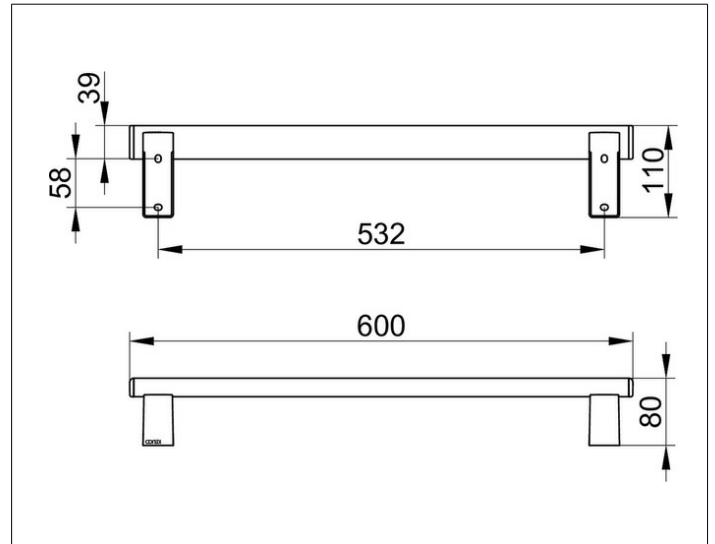

**AXESS**

35001170600 Haltegriff

**PRODUKT**

**ZEICHNUNG**

**PRODUKTBESCHREIBUNG**

zur waagerechten oder senkrechten Montage

**OBERFLÄCHE**

Aluminium silber-eloxiert/verchromt

**ABMESSUNG**

600 mm