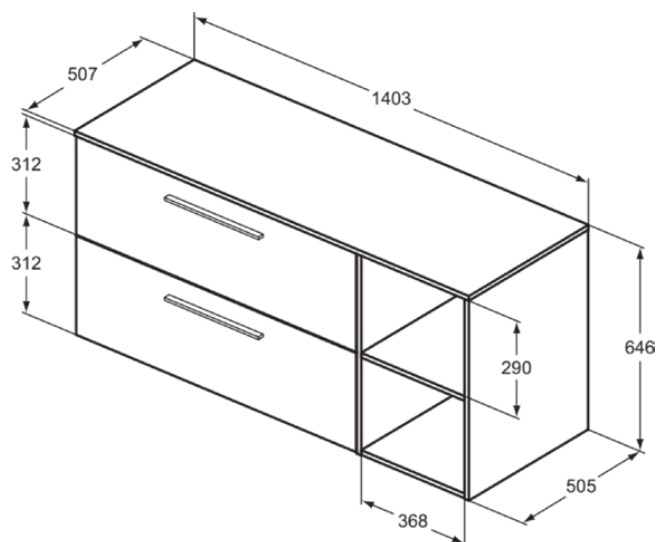

I.LIFE B

T5760DU

I.LIFE B | Möbelpaket 1403x507x646 mm in weiß | SoftClosing, Nachhaltig gewonnenes Holz

Bild & Zeichnung

Allgemeine Informationen

Produktkategorie:	Möbelpakete
Produktart:	Möbelpaket
Marke:	Ideal Standard
Kollektion:	I.LIFE B
Designer:	Palomba Serafini Associati
Colour:	DU - Weiß
Oberflächenbeschaffenheit:	Matt
Höhe (mm):	646
Breite (mm):	1403
Ausladung (mm):	507
Befestigungsart:	Befestigungsset
Nettogewicht (kg):	0.00
EAN Code:	8014140525271

Im Lieferumfang enthaltene Produkte

T5276DU:	I.LIFE B | Waschtisch-Unterschrank 1000x505x630 mm in weiß, 2 Schubladen
T5742XG:	I.LIFE | Türgriff 336x20x9 mm in schwarz
T5322DU:	I.LIFE B | Schrank 400x505x630 mm in weiß
T5321DU:	I.LIFE B | Waschtischplatte 1403x507x16 mm in weiß
T6828NU:	I.LIFE | Stützträger 200x350x100 mm in neutral

Features

SoftClosing

Nachhaltig gewonnenes Holz

Produktspezifikationen

Einstellbare Spülmengen:	Nein
Einzugsmechanismus:	Softclosing
Farbcode:	DU
Farbbeschreibung:	weiß
Eckmodell:	Nein
Einstellbare Montagefüße:	Nein
Material (Bundle):	Basin unit (T5276DU): Wood
Materialspezifikation (Bundle):	Door handle (T5742XG): Zamak
Anzahl der Rolltüren:	0
Auszugsmechanismus:	Push-Pull
PVD Technologie:	Nein
Art des Profils:	Rechteckiger Stab
Wechselbarer Türanschlag:	Nein
SmartFlush geeignet:	Nein
Platzsparendes Modell:	Nein
Oberflächenbeschaffenheit:	Matt
Nachhaltig gewonnenes Holz:	Ja