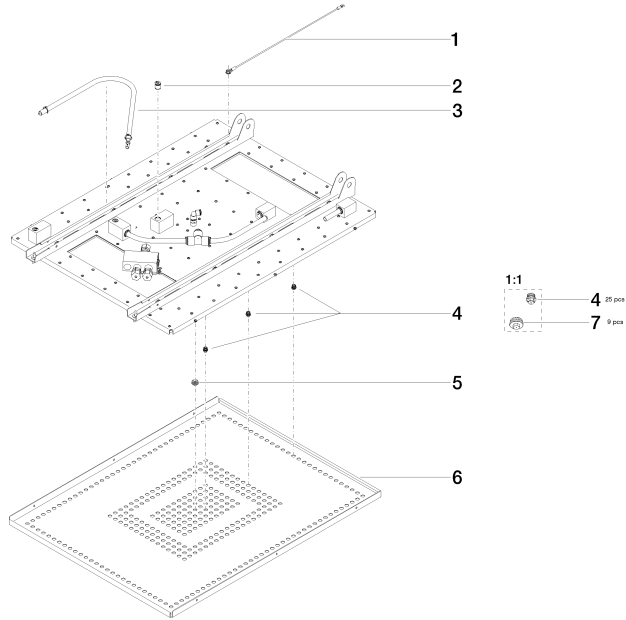

Brause für Sensory Sky 708 x 824 x 81 mm - Edelstahl gebürstet

04 11 02 146 00

Brause für Sensory Sky 708 x 824 x 81 mm - Edelstahl gebürstet

04 11 02 146 00

Brause für Sensory Sky 708 x 824 x 81 mm - Edelstahl gebürstet

04 11 02 146 00

Brause für Sensory Sky 708 x 824 x 81 mm - Edelstahl gebürstet

04 11 02 146 00

Brause für Sensory Sky 708 x 824 x 81 mm - Edelstahl gebürstet

04 11 02 146 00

Ersatzteilstückliste

| Nr. | Artikelnummer | Benennung | Verbaumenge | Lieferzeit |
|-----|--------------------|----------------------------------------------------------------------------------|-------------|------------|
| | 90 10 01 070 00 90 | Elektrozubehör für Sensory Sky Set Potentialausgleichsleitung Ø 10 x 300 mm - | 30 | 2 |