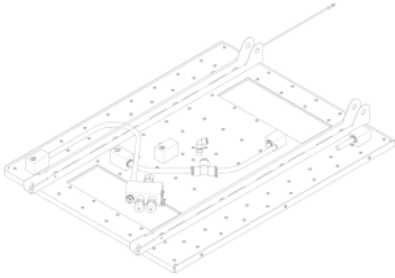

Brause für Sensory Sky 708 x 824 x 81 mm - Edelstahl gebürstet

04 11 02 146 00

Brause für Sensory Sky 708 x 824 x 81 mm - Edelstahl gebürstet

04 11 02 146 00

Brause für Sensory Sky 708 x 824 x 81 mm - Edelstahl gebürstet

04 11 02 146 00

Brause für Sensory Sky 708 x 824 x 81 mm - Edelstahl gebürstet

04 11 02 146 00

Brause für Sensory Sky 708 x 824 x 81 mm - Edelstahl gebürstet

04 11 02 146 00

Ersatzteilstückliste

| Nr. | Artikelnummer | Benennung | Verbaumenge | Lieferzeit |
|-----|--------------------|----------------------------------------------------------------------------------|-------------|------------|
| | 90 10 01 070 00 90 | Elektrozubehör für Sensory Sky Set Potentialausgleichsleitung Ø 10 x 300 mm - | 30 | 2 |