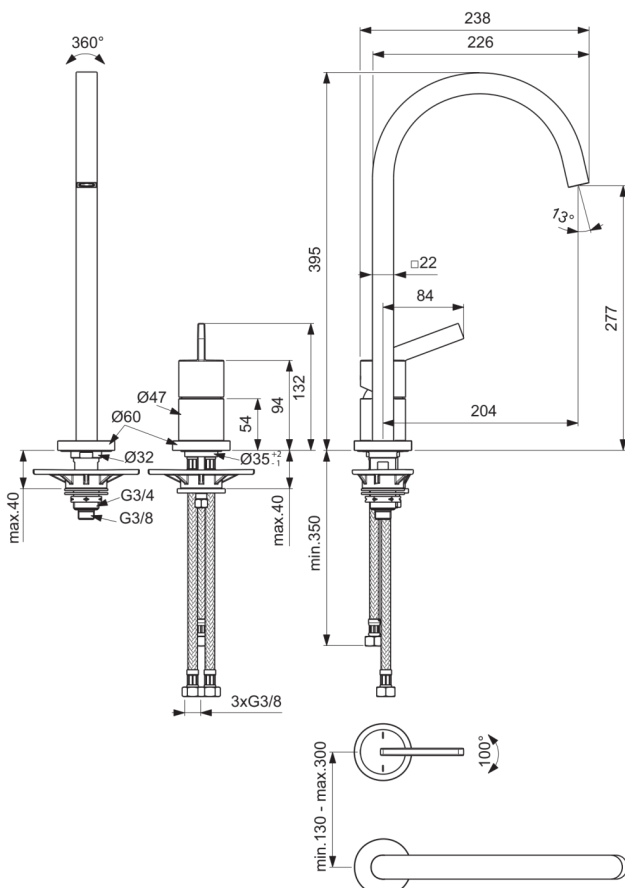

GUSTO

BD423J4

GUSTO | Küchenarmatur 245x395 mm, 204 mm vertikaler Abstand bis Mitte Auslauf in gebürstetes kupfer, 8.9 l/min (3 bar) | EasyFix, Strahlregler, Verdeckter Strahlregler, FirmaFlow, PVD Technologie

Bild & Zeichnung

Allgemeine Informationen

Produktkategorie:	Küchenarmaturen
Produktart:	Küchenarmatur
Marke:	Ideal Standard
Kollektion:	GUSTO
Designer:	Palomba Serafini Associati
Colour:	J4 - Gebürstetes Kupfer
Oberflächenveredelung:	satın
Maximale Höhe (mm):	395
Ausladung (mm):	245
Befestigungsart:	EasyFix
Nettogewicht (kg):	2.36
EAN Code:	3800861109341

Anzahl der Rosette(n):	2
Anzahl der Griffe:	1
BlueStart Technologie:	Nein
Farbcode:	J4
Farbbeschreibung:	gebürstetes kupfer
Cool Body Technologie:	Nein
Easy-Fix Technologie:	Ja
FirmaFlow Kartusche:	Ja
Griffposition:	Oben
Niederdruckmodell:	Nein
Material:	Metall
Materialspezifikation:	Messing
Maximaler Durchfluss bei 3 bar (l/min):	8.9