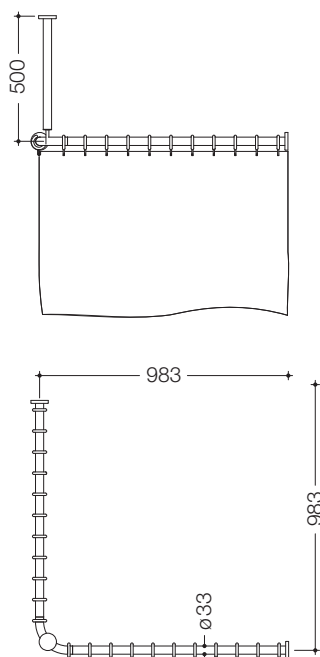

Abmessungen in mm

Farben

Polyamid, matt

Alternative Farben

Polyamid

Technische Änderungen vorbehalten, 14.08.2019

HEWI Heinrich Wilke GmbH
Postfach 1260
D-34442 Bad Arolsen

Telefon: +49 5691 82-0
Telefax: +49 5691 82-319

info@hewi.de
www.hewi.com