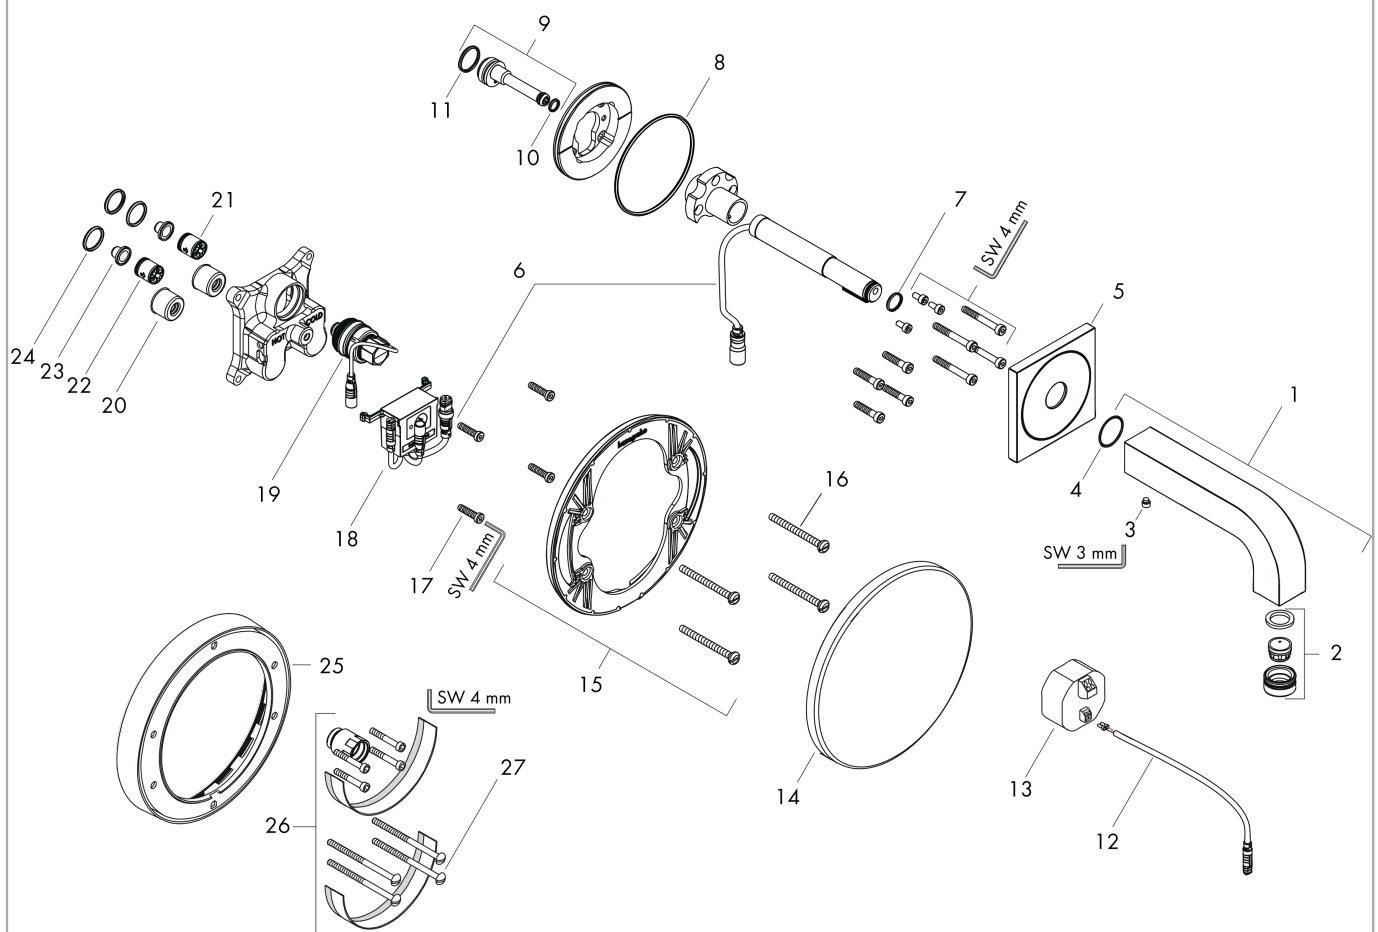

AXOR Citterio
Elektronik-Waschtischmischer Unterputz für Wandmontage mit Auslauf 221 mm
 Oberfläche: Chrom Artikelnummer: 39118000

Explosionszeichnung

Baujahr: >05/20

AXOR Citterio

Elektronik-Waschtischmischer Unterputz für Wandmontage mit Auslauf 221 mm

Oberfläche: **Chrom** Artikelnummer: **39118000**

Ersatzteilliste

Baujahr: >05/20

Pos.		Artikelnummer	PG	VE
1	Auslauf 220 mm	95948000	20	1
2	Luftsprudler M24x1 (5 l/min)	98802000	10	1
3	Madenschraube M6x6	97660000	1	1
4	O-Ring 22x1,5	98173000	1	1
5	Rosette	95943000	14	1
6	Elektronik	95949000	21	1
7	O-Ring 12x1,5	98430000	1	1
8	O-Ring 76x2,5	98431000	2	1
9	Anschlußnippel	92449000	10	1
10	O-Ring 7x1,5	98422000	1	1
11	O-Ring 17x1,5	98137000	1	1
12	Kabel für Beleuchtung (12 V)	95586000	12	1
13	Transformator	95945000	17	1
14	Rosette Ø 170 mm	95946000	11	1
15	Trägerrosette	96447000	10	1
16	Trägerschraubenset	96454000	3	1
17	Schraubenset	96525000	3	1
18	Steuergerät	95947000	17	1
19	Magnetventil 6 V	96904000	18	1
20	Schalldämpfer	94073000	7	1
21	Rückflussverhinderer (druckbeständig bis 2 MPa)	92594000	5	1
22	Rückflußverhinderer-Set DW 15	94074000	5	1
23	Siebichtung	95291000	4	1
24	O-Ring 16x2	98133000	1	1
25	Verlängerung 22 mm (Ø 170 mm)	13596000	98	1
26	Verlängerung 25 mm	13594000	98	1
27	Trägerschraubenset	97747000	1	1
a	Grundset	16180180	98	1
b	Umrüstset auf Taster	95977000	21	1
c	Verlängerung 25 mm	13595000	98	1