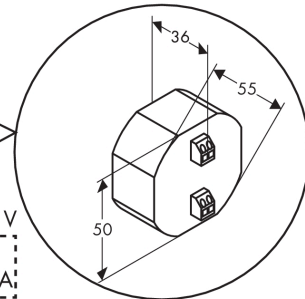

Elektronik-Waschtismischer Unterputz für Wandmontage mit Auslauf 221 mm

Oberfläche: Chrom Artikelnummer: 39118000

Einbaubeispiel

DIN VDE 0100 Teil 701 / IEC 60364-7-701

- 0, 1, 2 = Schutzbereich
- 0, 1, 2 = Zone de protection
- 0, 1, 2 = Protected area
- 0, 1, 2 = Zona protetta
- 0, 1, 2 = Área protegida
- 0, 1, 2 = Veiligheidszone
- 0, 1, 2 = Beskyttelsesklasse
- 0, 1, 2 = Área de protecção
- 0, 1, 2 = Strefa ochronna
- 0, 1, 2 = Chráněná oblasť
- 0, 1, 2 = Ochranná oblasť
- 0, 1, 2 = 保护区
- 0, 1, 2 = Защитная зона
- 0, 1, 2 = Biztonsági zóna
- 0, 1, 2 = Suoja-alue
- 0, 1, 2 = Skyddsområde
- 0, 1, 2 = Saugos zona
- 0, 1, 2 = Zaštitno područje
- 0, 1, 2 = Koruma bölgesi
- 0, 1, 2 = Domeniu de protecție
- 0, 1, 2 = Εύρος προστασίας
- 0, 1, 2 = Zaštitno območje
- 0, 1, 2 = Kaite ulatus
- 0, 1, 2 = Aizsardzības zona
- 0, 1, 2 = Zaštitno područje
- 0, 1, 2 = Beskyttelseszone
- 0, 1, 2 = Диапазон на защита
- 0, 1, 2 = Zona e mbrojtjes.
- 0, 1, 2 = منطقة حماية