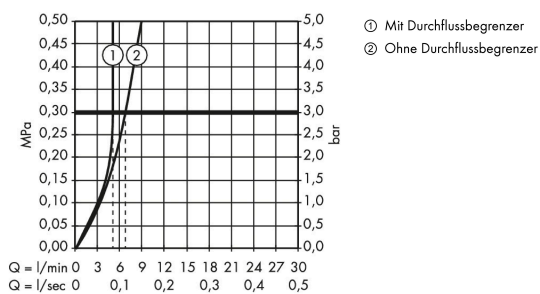

Technologie

AXOR Citterio
Elektronik-Waschtischmischer Unterputz für Wandmontage mit Auslauf 221 mm
 Oberfläche: **Chrom** Artikelnummer: **39118000**

Produktabbildung

Maßzeichnung

Durchflussdiagramm

AXOR Citterio