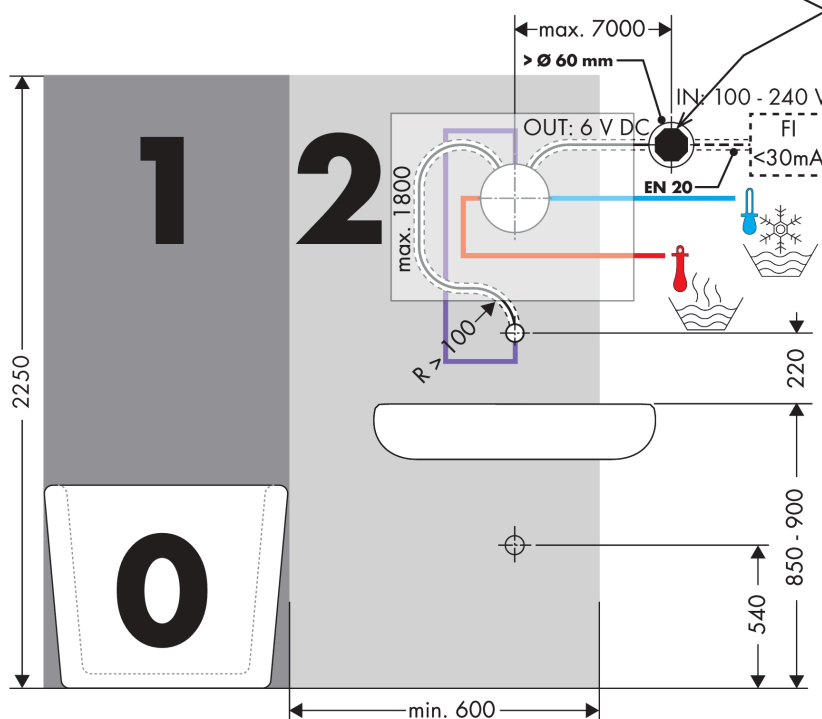

Elektronik-Waschtismischer Unterputz für Wandmontage mit Auslauf 221 mm

Oberfläche: Chrom Artikelnummer: 39118000

Einbaubeispiel

DIN VDE 0100 Teil 701 / IEC 60364-7-701

- 0, 1, 2 = Schutzbereich
- 0, 1, 2 = Zone de protection
- 0, 1, 2 = Protected area
- 0, 1, 2 = Zona protetta
- 0, 1, 2 = Área protegida
- 0, 1, 2 = Veiligheidszone
- 0, 1, 2 = Beskyttelsesklasse
- 0, 1, 2 = Área de protecção
- 0, 1, 2 = Strefa ochronna
- 0, 1, 2 = Chráněná oblasť
- 0, 1, 2 = Ochranná oblasť
- 0, 1, 2 = 保护区
- 0, 1, 2 = Защитная зона
- 0, 1, 2 = Biztonsági zóna
- 0, 1, 2 = Suoja-alue
- 0, 1, 2 = Skyddsområde
- 0, 1, 2 = Saugos zona
- 0, 1, 2 = Zaštitno područje
- 0, 1, 2 = Koruma bölgesi
- 0, 1, 2 = Domeniu de protecție
- 0, 1, 2 = Εύρος προστασίας
- 0, 1, 2 = Zaštitno območje
- 0, 1, 2 = Kaite ulatus
- 0, 1, 2 = Aizsardzības zona
- 0, 1, 2 = Zaštitno područje
- 0, 1, 2 = Beskyttelseszone
- 0, 1, 2 = Диапазон на защита
- 0, 1, 2 = Zona e mbrojtjes.
- 0, 1, 2 = منطقة حماية