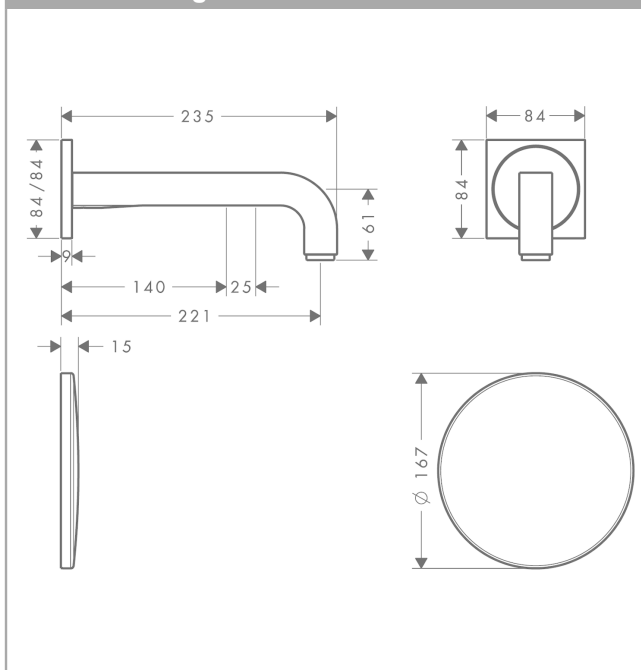

Technologie

AXOR Citterio
Elektronik-Waschtischmischer Unterputz für Wandmontage mit Auslauf 221 mm
 Oberfläche: **Chrom** Artikelnummer: **39118000**

Produktabbildung

Maßzeichnung

Durchflussdiagramm

AXOR Citterio

Elektronik-Waschtismischer Unterputz für Wandmontage mit Auslauf 221 mm

Oberfläche: Chrom Artikelnummer: 39118000

Einbaubeispiel

DIN VDE 0100 Teil 701 / IEC 60364-7-701

- 0, 1, 2 = Schutzbereich
- 0, 1, 2 = Zone de protection
- 0, 1, 2 = Protected area
- 0, 1, 2 = Zona protetta
- 0, 1, 2 = Área protegida
- 0, 1, 2 = Veiligheidszone
- 0, 1, 2 = Beskyttelsesklasse
- 0, 1, 2 = Área de protecção
- 0, 1, 2 = Strefa ochronna
- 0, 1, 2 = Chráněná oblasť
- 0, 1, 2 = Ochranná oblasť
- 0, 1, 2 = 保护区
- 0, 1, 2 = Защитная зона
- 0, 1, 2 = Biztonsági zóna
- 0, 1, 2 = Suoja-alue
- 0, 1, 2 = Skyddsområde
- 0, 1, 2 = Saugos zona
- 0, 1, 2 = Zaštitno područje
- 0, 1, 2 = Koruma bölgesi
- 0, 1, 2 = Domeniu de protecție
- 0, 1, 2 = Εύρος προστασίας
- 0, 1, 2 = Zaštitno območje
- 0, 1, 2 = Kaite ulatus
- 0, 1, 2 = Aizsardzības zona
- 0, 1, 2 = Zaštitno područje
- 0, 1, 2 = Beskyttelseszone
- 0, 1, 2 = Диапазон на защита
- 0, 1, 2 = Zona e mbrojtjes.
- 0, 1, 2 = منطقة حماية