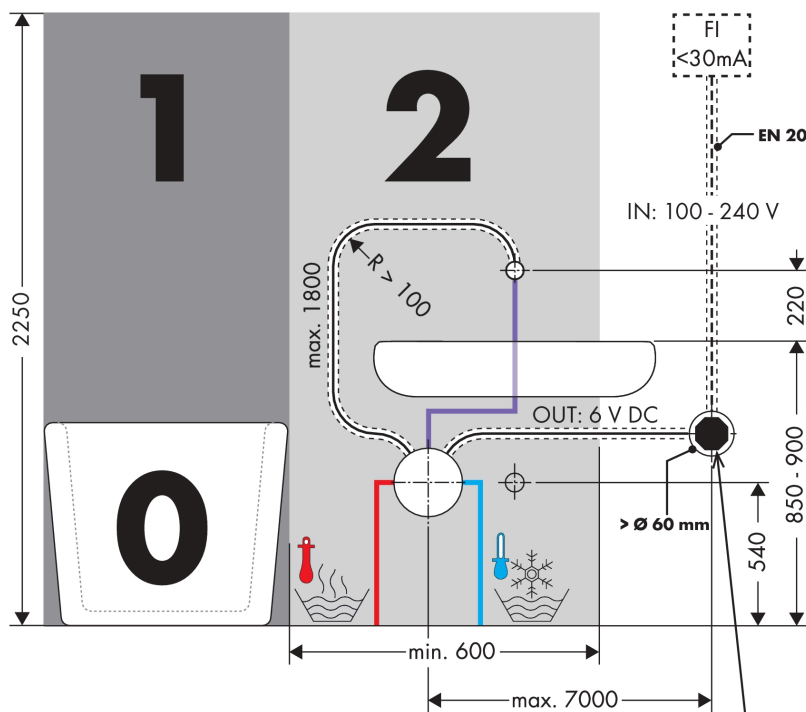

AXOR Citterio

Elektronik-Waschtismischer Unterputz für Wandmontage mit Auslauf 221 mm

Oberfläche: Chrom Artikelnummer: 39118000

Einbaubeispiel

DIN VDE 0100 Teil 701 / IEC 60364-7-701

- 0, 1, 2 = Schutzbereich
- 0, 1, 2 = Zone de protection
- 0, 1, 2 = Protected area
- 0, 1, 2 = Zona protetta
- 0, 1, 2 = Área protegida
- 0, 1, 2 = Veiligheidszone
- 0, 1, 2 = Beskyttelsesklasse
- 0, 1, 2 = Área de protecção
- 0, 1, 2 = Strefa ochronna
- 0, 1, 2 = Chráněná oblasť
- 0, 1, 2 = Ochranná oblasť
- 0, 1, 2 = 保护区
- 0, 1, 2 = Защитная зона
- 0, 1, 2 = Biztonsági zóna
- 0, 1, 2 = Suoja-alue
- 0, 1, 2 = Skyddsområde
- 0, 1, 2 = Saugos zona
- 0, 1, 2 = Zaštitno područje
- 0, 1, 2 = Koruma bölgesi
- 0, 1, 2 = Domeniu de protecție
- 0, 1, 2 = Εύρος προστασίας
- 0, 1, 2 = Zaštitno območje
- 0, 1, 2 = Kaite ulatus
- 0, 1, 2 = Aizsardzības zona
- 0, 1, 2 = Zaštitno područje
- 0, 1, 2 = Beskyttelseszone
- 0, 1, 2 = Диапазон на защита
- 0, 1, 2 = Zona e mbrojtjes.
- 0, 1, 2 = منطقة حماية