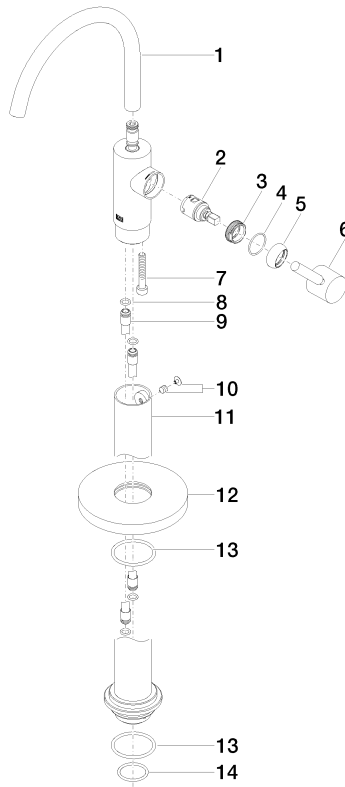

35 945 970 90

22 584 661

mm [inches]

**Durchflussdiagramm**

**Codes & Standards**

DIN 4109

ISO 3822

Ü-Zeichen

## META Waschtisch-Einhandbatterie mit Standrohr ohne Ablaufgarnitur - Chrom

---

META

22 584 661

Zertifikate

---

LGA\_38

22 584 661

# META Waschtisch-Einhandbatterie mit Standrohr ohne Ablaufgarnitur - Chrom

META

22 584 661

### Produktversion von 5/1/2022

Nr.	Artikelnummer	Benennung	Verbaumenge	Lieferzeit
	90 28 22 313 00-00	Auslauf 200 mm, 5,7 l/min. - Chrom	17	10