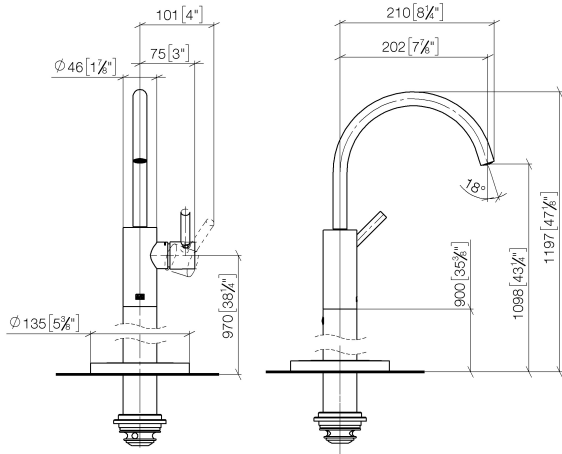

22 584 661

- Ausladung 202 mm
- runder luftangereicherter Strahl
- Höhe gesamt 1197 - 1267 mm
- Höhe bis Wasseraustrittsstelle 1098 mm
- Rosette Ø 135 mm
- Durchfluss max. 5,7 l/min
- bleifrei
- Dieses Produkt leistet einen Beitrag zur Erfüllung der Vorgaben von nachhaltigen Gebäudezertifizierungen, z.B. LEED®, BREEAM®, DGNB
- schwenkbarer Auslauf

**Benötigtes Zubehör**

- UP-Bodenbefestigung -**
- Max. Einbautiefe 150 mm
  - Min. Einbautiefe 80 mm

35 945 970 90

**Benötigtes Zubehör**

- UP-Bodenbefestigung -**
- Max. Einbautiefe 150 mm
  - Min. Einbautiefe 80 mm

35 945 970 90

22 584 661

mm [inches]

**Durchflussdiagramm**

**Codes & Standards**

DIN 4109

ISO 3822

Ü-Zeichen

### Produktversion von 5/1/2022

Nr.	Artikelnummer	Benennung	Verbaumenge	Lieferzeit
	90 28 22 313 00-00	Auslauf 200 mm, 5,7 l/min. - Chrom	17	10