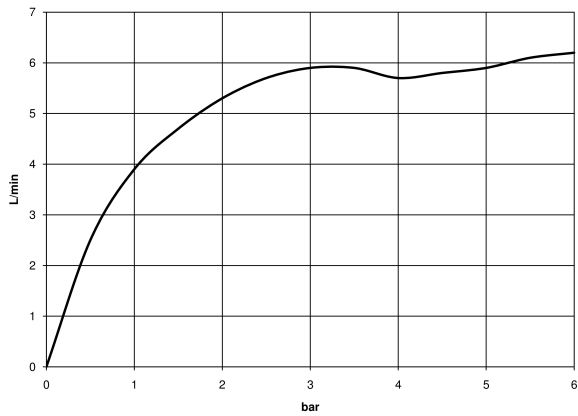

Durchflussdiagramm

Codes & Standards

DIN 4109

ISO 3822

Ü-Zeichen